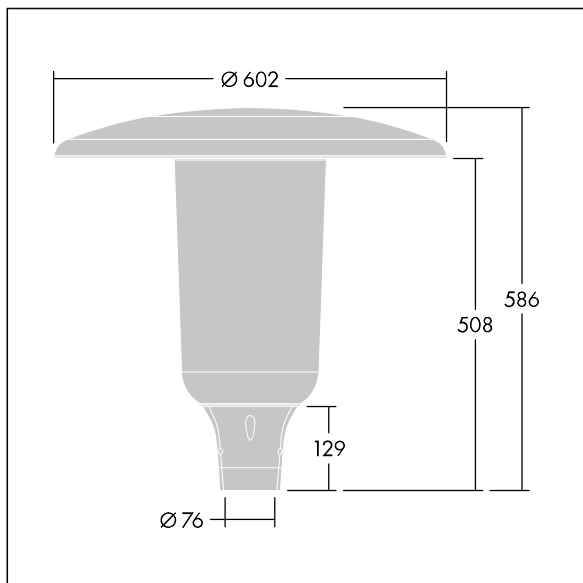

96632310 ARS 24L35-740 WSC CL CL1 W5 T76 ANT

Aerie

Lanterne LED discrète, à montage top, avec une conception intemporelle. Driver pour 24 LED, entraînés à 350mA avec une distribution Confort pour rue large (asymétrique). Classe électrique I, IP66, IK10. Capot et socle : aluminium fonderie thermopoudré résistant à la corrosion et adapté aux environnements C5, finition texturé gris anthracite 900 sablé. Boîtier : Polycarbonate (PC) faible épaisseur anti-UV avec finition transparent. Livré avec LED 4 000 K. Montage top sur mât de Ø 76mm. Pré-câblé avec 5 m de câble.

Dimensions : Ø602 x 586 mm

Puissance du luminaire: 26 W

Flux lumineux du luminaire: 4077 lm

Efficacité lumineuse du luminaire: 157 lm/W

Poids : 11,21 kg

Scx : 0.172 m²

TLG_AERI_F_S_CL.jpg

TLG_AERI_M_T76_S.wmf