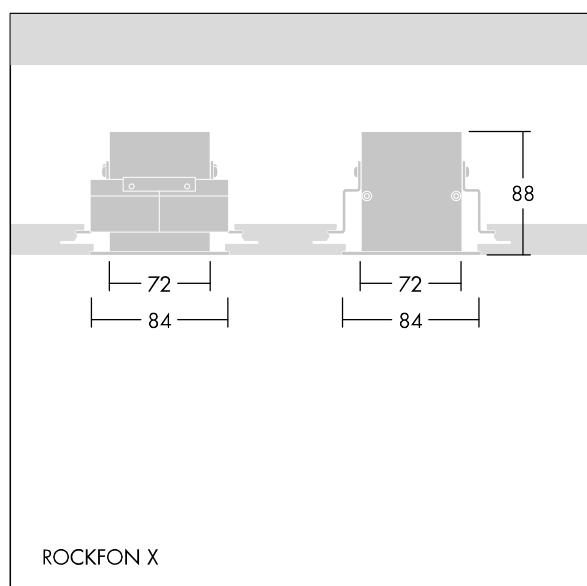

Equaline

96631972 EQL MOD HTB BRACKET SD 600 SET

THORN

Equaline

Support d'Côté pour encastrer les profilés EQUALINE dans les plafonds modulaires, avec un joint dissimulé. Longueur 600 mm.

ZS_ERS_F_96631972_1.jpg