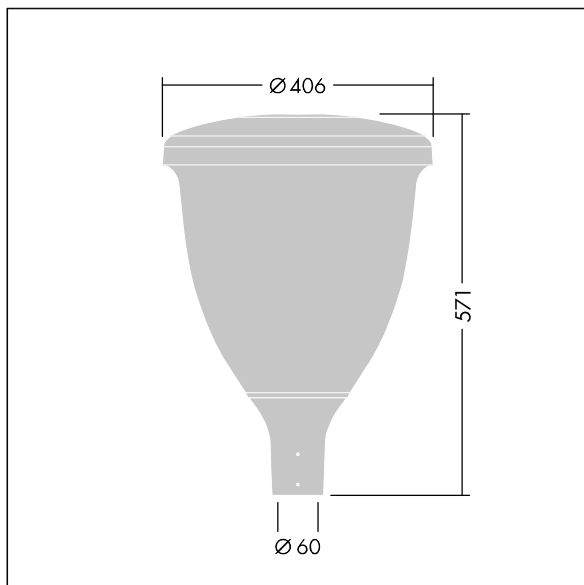

Volupto

Lanterne intelligente LED, montage en top, avec une distribution Radialement symétrique. Programmable Driver alimentant 18 LED en 1,05A. Classe électrique I, IP66, IK10. Chapeau et embase : aluminium résistant à la corrosion, fonderie thermopoudré, avec une finition gris anthracite 900 sablé texturé. Vasque : Polycarbonate (PC) traité anti-UV. Livré avec LED 4 000 K. Indice min. de rendu des couleurs: 70. Pré-câblé avec 5 m de câble. Montage top sur mât de Ø 60mm.

Dimensions : Ø60/406 x 571 mm
 Puissance du luminaire: 59,5 W
 Flux lumineux du luminaire: 7458 lm
 Efficacité lumineuse du luminaire: 125 lm/W
 Poids : 7,59 kg
 Scx : 0.143 m²

TLG_VOLU_F_Side.jpg

TLG_VOLU_M_60.wmf