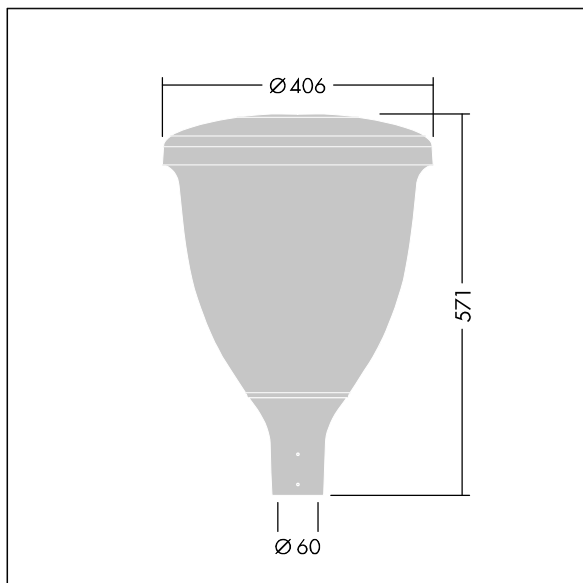

Volupto

Lanterne intelligente LED, montage en top, avec une distribution Confort pour rue large. Programmable Driver alimentant 24 LED en 700mA. Classe électrique I, IP66, IK10. Chapeau et embase : aluminium résistant à la corrosion, fonderie thermopoudré, avec une finition gris anthracite 900 sablé texturé. Vasque : Polycarbonate (PC) traité anti-UV. Livré avec LED 4 000 K. Indice min. de rendu des couleurs: 70. Pré-câblé avec 5 m de câble. Montage top sur mât de Ø 60mm.

Dimensions : Ø60/406 x 571 mm
 Puissance du luminaire: 50,9 W
 Flux lumineux du luminaire: 7250 lm
 Efficacité lumineuse du luminaire: 142 lm/W
 Poids : 7,59 kg
 Scx : 0.143 m²

TLG_VOLU_F_Side.jpg

TLG_VOLU_M_60.wmf