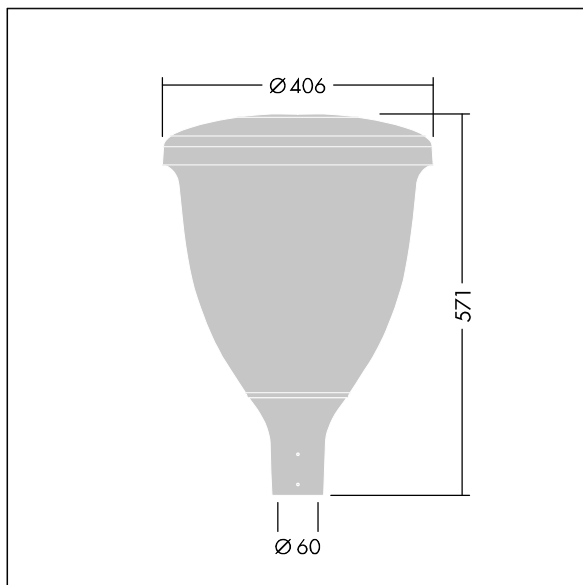

Volupto

Lanterne intelligente LED, montage en top, avec une distribution Confort pour rue large. Programmable Driver alimentant 24 LED en 700mA. Classe électrique II, IP66, IK10. Chapeau et embase : aluminium résistant à la corrosion, fonderie thermopoudré, avec une finition gris anthracite 900 sablé texturé. Vasque : Polycarbonate (PC) traité anti-UV. Livré avec LED 4 000 K. Indice min. de rendu des couleurs: 70. Pré-câblé avec 5 m de câble. Montage top sur mât de Ø 60mm.

Dimensions : Ø60/406 x 571 mm
Puissance du luminaire: 50,9 W
Flux lumineux du luminaire: 7250 lm
Efficacité lumineuse du luminaire: 142 lm/W
Poids : 7,47 kg
Scx : 0.143 m²

TLG_VOLU_F_Side.jpg

TLG_VOLU_M_60.wmf