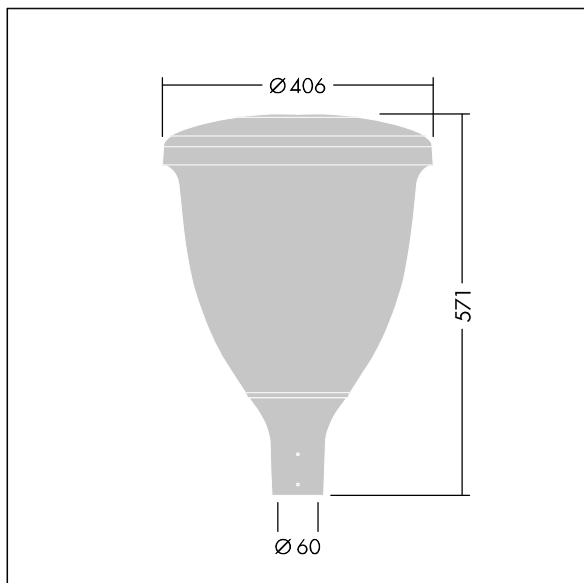

### Volupto

Lanterne intelligente LED, montage en top, avec une distribution Confort pour rue large. Programmable Driver alimentant 24 LED en 500mA. Classe électrique II, IP66, IK10. Chapeau et embase : aluminium résistant à la corrosion, fonderie thermopoudré, avec une finition gris anthracite 900 sablé texturé. Vasque : Polycarbonate (PC) traité anti-UV. Livré avec LED 4 000 K. Indice min. de rendu des couleurs: 70. Pré-câblé avec 5 m de câble. Montage top sur mât de Ø 60mm.

Dimensions : Ø60/406 x 571 mm  
 Puissance du luminaire: 36,1 W  
 Flux lumineux du luminaire: 5412 lm  
 Efficacité lumineuse du luminaire: 150 lm/W  
 Poids : 7,47 kg  
 Scx : 0.143 m<sup>2</sup>

TLG\_VOLU\_F\_Side.jpg

TLG\_VOLU\_M\_60.wmf

Ce produit contient une source lumineuse de classe d'efficacité énergétique D.

Toutes les valeurs marquées d'un \* sont des valeurs nominales. Thorn utilise des composants testés et éprouvés, en provenance des meilleurs fournisseurs. Dans certains cas isolés, il se peut qu'il y ait des pannes de nature technologique au niveau des LED individuels, pendant le cycle de vie nominal du produit. Les normes internationales fixent la tolérance du flux initial et de la charge associée à ± 10 %. Sauf indication contraire, les valeurs sont applicables pour une température ambiante de 25 °C.