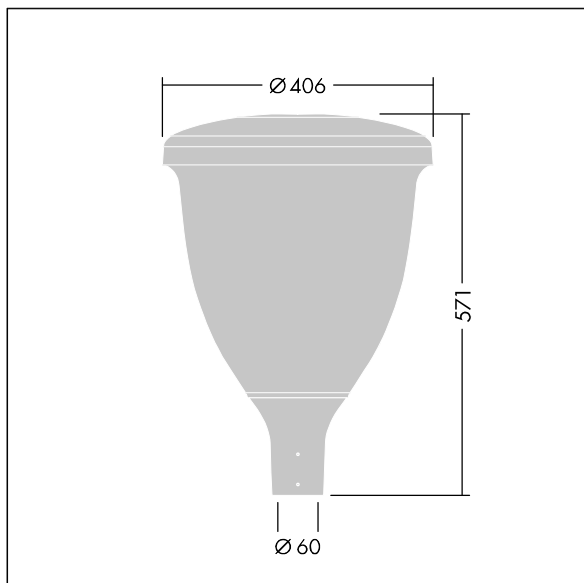

Volupto

Lanterne intelligente LED, montage en top, avec une distribution Confort pour rue large. Programmable Driver alimentant 12 LED en 700mA. Classe électrique II, IP66, IK10. Chapeau et embase : aluminium résistant à la corrosion, fonderie thermopoudré, avec une finition gris anthracite 900 sablé texturé. Vasque : Polycarbonate (PC) traité anti-UV. Livré avec LED 4 000 K. Indice min. de rendu des couleurs: 70. Pré-câblé avec 5 m de câble. Montage top sur mât de Ø 60mm.

Dimensions : Ø60/406 x 571 mm
 Puissance du luminaire: 26,3 W
 Flux lumineux du luminaire: 3676 lm
 Efficacité lumineuse du luminaire: 140 lm/W
 Poids : 7,42 kg
 Scx : 0.143 m²

TLG_VOLU_F_Side.jpg

TLG_VOLU_M_60.wmf