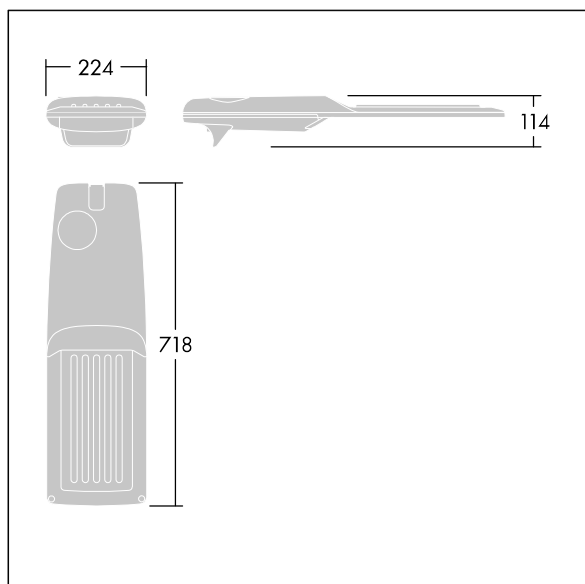

TLG\_ISRP\_F\_M\_PDB\_ANT.jpg

Dimensions : 718 x 224 x 114 mm

Puissance du luminaire: 100 W

Flux lumineux du luminaire: 15337 lm

Efficacité lumineuse du luminaire: 153 lm/W

Poids : 7,4 kg

Scx : 0.066 m<sup>2</sup>