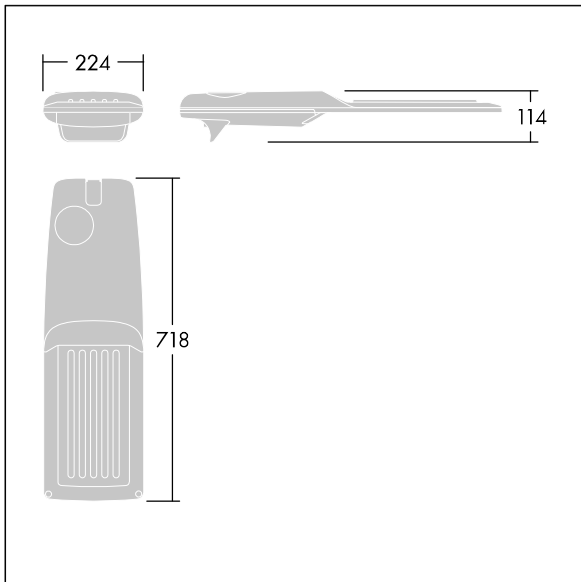

Isaro Pro

THORN

92904783 IP 72L35-740 WS M BS 3550 CL2 M60 ANT

Isaro Pro

Lanterne d'éclairage routier LED moderne (Medium) avec 72 LED alimentées en 350mA avec une optique Rue large. Programmable Driver. Classe électrique II, IP66, IK09.
Corps : aluminium (EN AC-44300) fonderie, thermopoudré gris anthracite 900 sablé texturé. Emmanchement : aluminium (EN AC-44300), fonderie thermopoudré texturé gris anthracite 900 sablé. Fermeture : verre ép. 5 mm.
Visserie : Acier inox. Livré avec un adaptateur d'emmanchement Ø 60 mm qui convient pour montage top (inclinaison 0°/5°/10°/15°/20°) ou latéral (inclinaison -15°/-10°/-5°/0°/5°/10°/15°). Equipé d'un 50% circuit de réduction de puissance, qui entre en vigueur 3 heures avant et 5 heures après un minuit calculé. Il peut être désactivé à l'installation avec un interrupteur interne facilement accessible. Livré avec LED 4 000 K. Protection contre les surtensions : 10 kV en mode commun single pulse et 8 kV en mode commun multipulse; 6 kV en mode différentiel multipulse. Si un système DALI est connecté: 6 kV en mode mode commun et mode différentiel multipulse.

TLG_ISRP_F_M_PDB_ANT.jpg

Dimensions : 718 x 224 x 114 mm
Puissance du luminaire: 74,8 W
Flux lumineux du luminaire: 12452 lm
Efficacité lumineuse du luminaire: 166 lm/W
Poids : 7,7 kg
Scx : 0.066 m²

TLG_ISRP_M_LD2.wmf