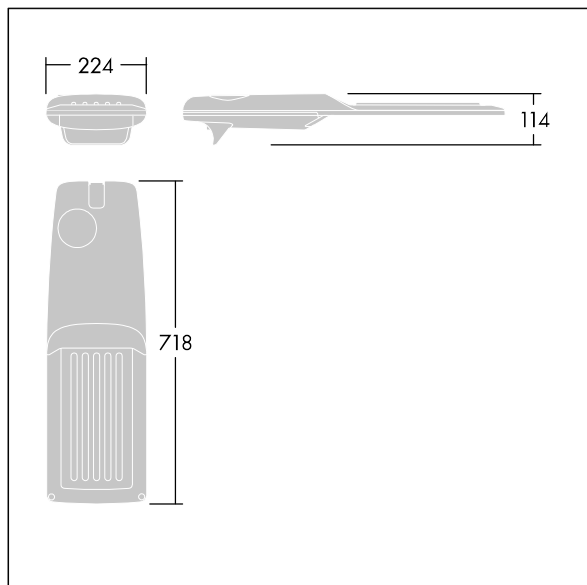

## Isaro Pro

Lanterne d'éclairage routier LED moderne (Medium) avec 60 LED alimentées en 700mA avec une optique En quinconce pour route. Programmable Driver. Classe électrique II, IP66, IK09. Corps : aluminium (EN AC-44300) fonderie, thermopoudré gris anthracite 900 sablé texturé. Emmanchement : aluminium (EN AC-44300), fonderie thermopoudré texturé gris anthracite 900 sablé. Fermeture : verre ép. 5 mm. Visserie : Acier inox. Livré avec un adaptateur d'emmanchement Ø 60 mm qui convient pour montage top (inclinaison 0°/5°/10°/15°/20°) ou latéral (inclinaison -15°/-10°/-5°/0°/5°/10°/15°). Equipé d'un 50% circuit de réduction de puissance, qui entre en vigueur 3 heures avant et 5 heures après un minuit calculé. Il peut être désactivé à l'installation avec un interrupteur interne facilement accessible. Livré avec LED 4 000 K. Protection contre les surtensions : 10 kV en mode commun single pulse et 8 kV en mode commun multipulse; 6 kV en mode différentiel multipulse. Si un système DALI est connecté: 6 kV en mode mode commun et mode différentiel multipulse.

TLG\_ISRP\_F\_M\_PDB\_ANT.jpg

Dimensions : 718 x 224 x 114 mm  
Puissance du luminaire: 125,2 W  
Flux lumineux du luminaire: 19083 lm  
Efficacité lumineuse du luminaire: 152 lm/W  
Poids : 7,6 kg  
Scx : 0.066 m<sup>2</sup>