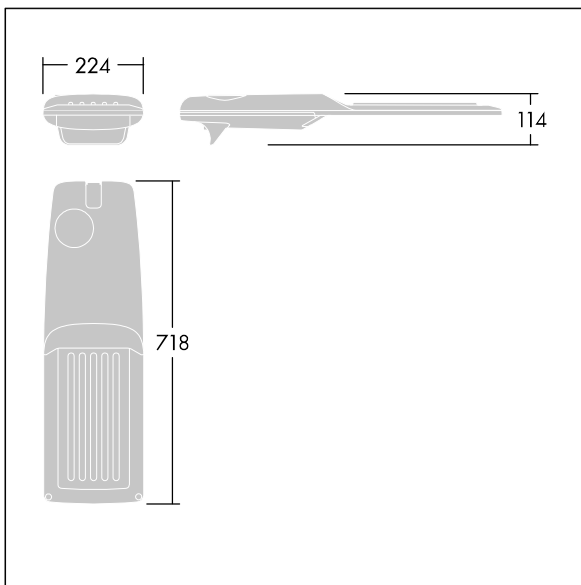

Isaro Pro

THORN

92904709 IP 48L35-740 EWC M BS 3550 CL2 M60 ANT

Isaro Pro

Lanterne d'éclairage routier LED moderne (Medium) avec 48 LED alimentées en 350mA avec une optique Confort pour rue extra large

. Programmable Driver. Classe électrique II, IP66, IK09.
Corps : aluminium (EN AC-44300) fonderie, thermopoudré gris anthracite 900 sablé texturé. Emmanchement : aluminium (EN AC-44300), fonderie thermopoudré texturé gris anthracite 900 sablé. Fermeture : verre ép. 5 mm.
Visserie : Acier inox. Livré avec un adaptateur d'emmanchement Ø 60 mm qui convient pour montage top (inclinaison 0°/5°/10°/15°/20°) ou latéral (inclinaison -15°/-10°/-5°/0°/5°/10°/15°). Equipé d'un 50% circuit de réduction de puissance, qui entre en vigueur 3 heures avant et 5 heures après un minuit calculé. Il peut être désactivé à l'installation avec un interrupteur interne facilement accessible. Livré avec LED 4 000 K. Protection contre les surtensions : 10 kV en mode commun single pulse et 8 kV en mode commun multipulse; 6 kV en mode différentiel multipulse. Si un système DALI est connecté: 6 kV en mode mode commun et mode différentiel multipulse.

TLG_ISRP_F_M_PDB_ANT.jpg

Dimensions : 718 x 224 x 114 mm
Puissance du luminaire: 49,5 W
Flux lumineux du luminaire: 7511 lm
Efficacité lumineuse du luminaire: 152 lm/W
Poids : 7,4 kg
Scx : 0.066 m²

TLG_ISRP_M_LD2.wmf