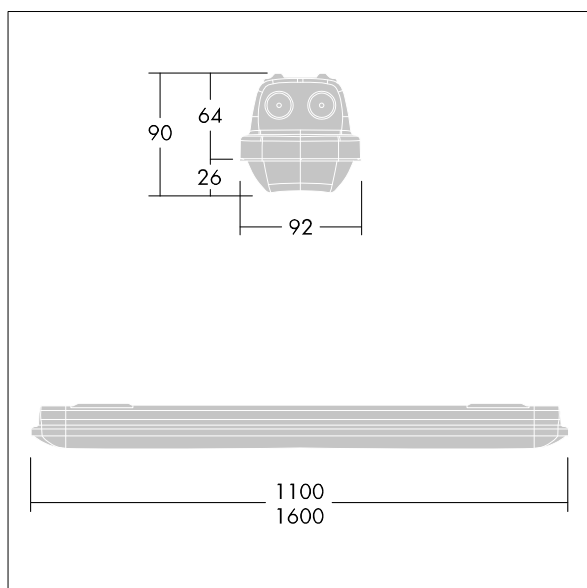

## Aquaforce Pro

Luminaire LED IP66, résistant à la poussière et à l'humidité. Electronique, non gradable. Avec distribution lumineuse medium. Classe électrique I. Corps : Polycarbonate (PC) gris clair. Diffuseur : Polycarbonate (PC) opale haute transmission avec prismes de réfraction. Mécanisme breveté, EasyClick, pour la fixation du diffuseur sans clips. Installation en plafonnier ou en suspension. Supports à fixation rapide fournis pour une installation en plafonnier. Convient pour installation au plafond ou au mur (verticalement et horizontalement). Kits de fixation pour suspension par conduit, chaîne et caténaire disponibles en accessoires. Température ambiante : -20°C à +45°C. Livré avec LED 4 000 K..

Dimensions : 1600 x 92 x 90 mm  
Puissance du luminaire: 28 W  
Flux lumineux du luminaire: 4510 lm  
Efficacité lumineuse du luminaire: 161 lm/W  
Poids : 2,1 kg

TLG\_AQUP\_F\_PDB\_1600MED.jpg

TLG\_AQUP\_M\_LD1.wmf