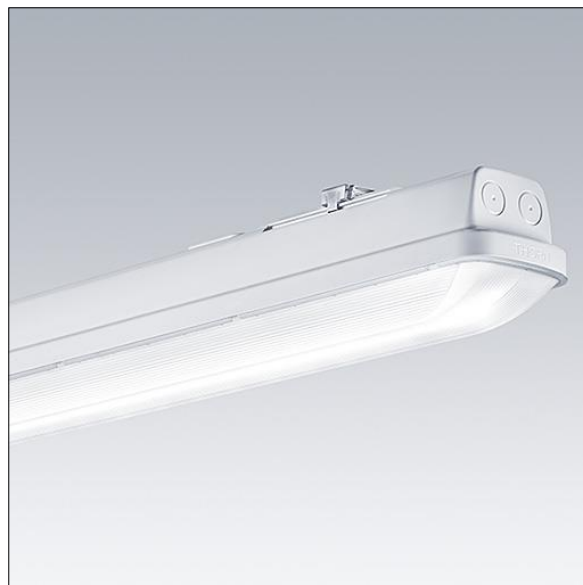

## Aquaforce Pro

Luminaire LED IP66, résistant à la poussière et à l'humidité. Electronique, non gradable. Avec distribution lumineuse medium. Classe électrique I. Corps : Polycarbonate (PC) gris clair. Diffuseur : Polycarbonate (PC) opale haute transmission avec prismes de réfraction. Mécanisme breveté, EasyClick, pour la fixation du diffuseur sans clips. Installation en plafonnier ou en suspension. Supports à fixation rapide fournis pour une installation en plafonnier. Convient pour installation au plafond ou au mur (verticalement et horizontalement). Kits de fixation pour suspension par conduit, chaîne et caténaire disponibles en accessoires. Température ambiante : -20°C à +45°C. Livré avec LED 4 000 K..

Dimensions : 1600 x 92 x 90 mm  
Puissance du luminaire: 28 W  
Flux lumineux du luminaire: 4510 lm  
Efficacité lumineuse du luminaire: 161 lm/W  
Poids : 2,1 kg

TLG\_AQUP\_F\_PDB\_1600MED.jpg

TLG\_AQUP\_M\_LD1.wmf