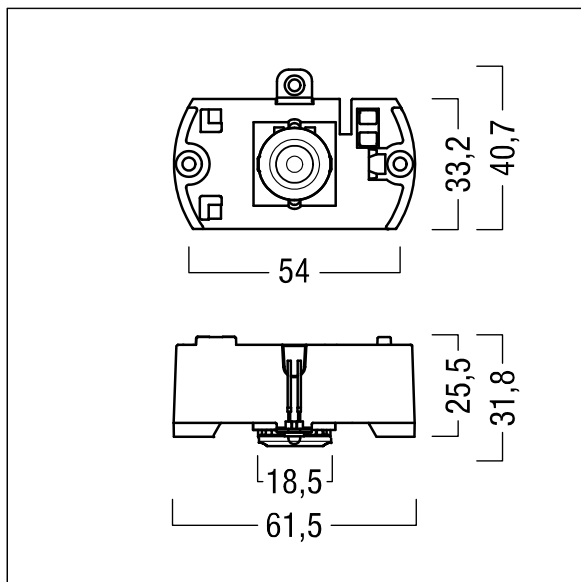

### Voyager Star

Kit d'éclairage de secours LED de haute performance, pour incorporation dans un boîtier adapté (non fourni), Luminaire alimenté par batterie individuelle pour 3 h d'autonomie en régime permanent ou non permanent, test effectué automatiquement (Autotest) par le luminaire, surveillance centralisée DALI en option, affichage de l'état du luminaire via la LED d'état avec optique éclairage par spot. Régime non permanent et permanent réglables via cavalier et interface NFC. Verre : Polycarbonate (PC). Gestion thermique optimale via dissipateur thermique. Alimentation en tension : 220-240 V AC (+/- 10%) 50-60 Hz Livré avec LED.

Puissance du luminaire: 4,2 W

Poids : 0,5 kg

TLG\_VSTR\_F\_KIT\_E3D\_SPOT.jpg

ZS\_ONL\_M\_RESC\_spot\_optik.wmf

Toutes les valeurs marquées d'un \* sont des valeurs nominales. Thorn utilise des composants testés et éprouvés, en provenance des meilleurs fournisseurs. Dans certains cas isolés, il se peut qu'il y ait des pannes de nature technologique au niveau des LED individuels, pendant le cycle de vie nominal du produit. Les normes internationales fixent la tolérance du flux initial et de la charge associée à  $\pm 10\%$ . Sauf indication contraire, les valeurs sont applicables pour une température ambiante de 25 °C.