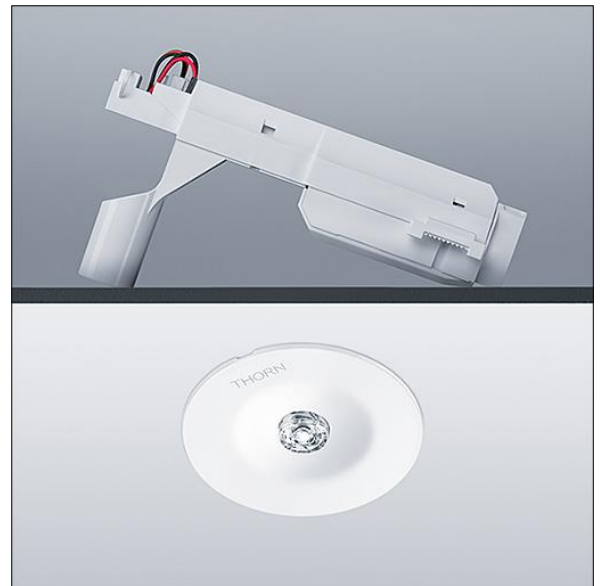

# Voyager Star

96631641 VOYAGER STAR MRCR SPOT ECC WH

THORN

## Voyager Star

Luminaire d'éclairage de secours LED haute performance, Luminaire pour alimentation centralisée de l'éclairage de sécurité avec surveillance du circuit électrique sans surveillance individuelle du luminaire avec optique éclairage par spot. Luminaire en régime permanent. Boîtier : fonderie d'aluminium, thermopoudré blanc (similaire à RAL9016). Appareillage pour encastrer au plafond : IP20\_IP40, Luminaire encastré pour découpe de plafond de 68 mm et épaisseur de plafond jusqu'à 25 mm. Verre : Polycarbonate (PC). Installation rapide et entretien sans outillage. Connexion électrique (230VAC) via un câble de 2,5 mm<sup>2</sup> maximum, câblage en piquage et repiquage possible. Gestion thermique optimale via un dissipateur thermique. Régime en mode permanent : -20°C à +30°C, régime en mode non permanent : -20°C à +35°C ; tension d'alimentation : 220-240 V AC (+/- 10%) 50-60 Hz; 176-280 V DC Convient pour installation encastrée dans un pourtour en béton (à commander séparément). Livré avec LED. Découpe au plafond Ø 68 mm dans les plafonds d'une épaisseur de 1 à 25 mm.

Puissance du luminaire: 3 W

Dimensions : Ø85 x 2 mm

Poids : 1 kg

TLG\_VSTR\_F\_MRCR\_ECx\_SPOT\_WH.jpg

TLG\_VYLD\_M\_MRE SPOT.wmf

Toutes les valeurs marquées d'un \* sont des valeurs nominales. Thorn utilise des composants testés et éprouvés, en provenance des meilleurs fournisseurs. Dans certains cas isolés, il se peut qu'il y ait des pannes de nature technologique au niveau des LED individuels, pendant le cycle de vie nominal du produit. Les normes internationales fixent la tolérance du flux initial et de la charge associée à  $\pm 10\%$ . Sauf indication contraire, les valeurs sont applicables pour une température ambiante de 25 °C.