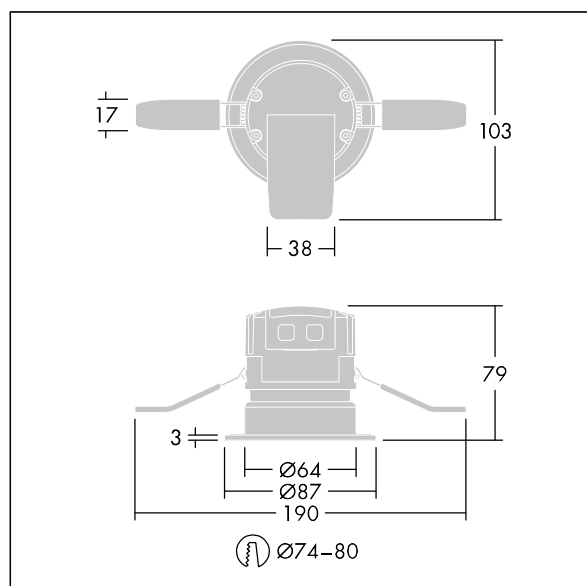

## Chalice 74

Mini downlight LED encastré. Driver intégré, adapté pour utilisation avec des gradateurs de phase standard. IP65 (IP65 par le dessous), IK04, Classe électrique II. Livré avec une optique à distribution large (48°) en PMMA, et collerette aluminium mat fonderie. Corps : acier avec dissipateur aluminium. Des clips à ressort permettent une installation sans outils dans des plafonds jusqu'à 25mm d'épaisseur et avec une découpe de Ø 74-80 mm. Câblage avec un connecteur détachable et un bornier à poussoirs avec repiquage possible. Livré avec LED 4 000 K.

Dimensions : Ø87 x 77 mm

Puissance du luminaire: 6,6 W

Flux lumineux du luminaire: 600 lm

Efficacité lumineuse du luminaire: 91 lm/W

Poids : 0,3 kg

TLG\_CHLC\_F\_74PDB.jpg

TLG\_CH74\_M\_LDLO.wmf

Ce produit contient une source lumineuse de classe d'efficacité énergétique E.