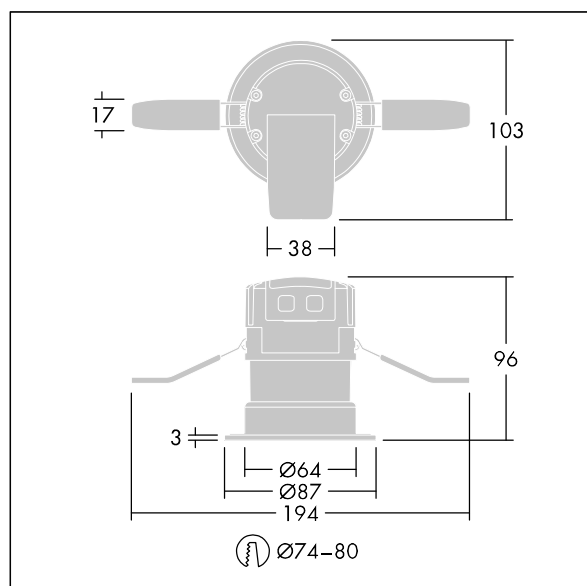

Chalice 74

THORN

96631505 CHAL 74 LED900-830 WFL IP65 WHM

RoHS	T _a 0 +40	IP 20 65	IK04					650 °C
------	-------------------------	-------------	------	--	--	--	--	--------

Chalice 74

Mini downlight LED encastré. Driver intégré, adapté pour utilisation avec des gradateurs de phase standard. IP65 (IP65 par le dessous), IK04, Classe électrique II. Livré avec une optique à distribution large (48°) en PMMA, et collerette aluminium mat fonderie. Corps : acier avec dissipateur aluminium. Des clips à ressort permettent une installation sans outils dans des plafonds jusqu'à 25mm d'épaisseur et avec une découpe de Ø 74-80 mm. Câblage avec un connecteur détachable et un bornier à poussoirs avec repiquage possible. Livré avec LED 3 000 K.

Distribution lumineuse adaptable en remplaçant l'optique WFL (48°) par un FL (31°) ou un WW (lèche-mur) - disponibles en accessoires.

Esthétique modulable en remplaçant la collerette WHM (blanc mat) par une collerette WH (blanc brillant), BKM (noir mat), CR (chrome) ou AL (aluminium brossé) - disponibles en accessoires.

Dimensions : Ø87 x 77 mm

Puissance du luminaire: 9,4 W

Flux lumineux du luminaire: 900 lm

Efficacité lumineuse du luminaire: 96 lm/W

Poids : 0,4 kg

TLG_CHLC_F_74PDB.jpg

TLG_CH74_M_LDHO.wmf

Ce produit contient une source lumineuse de classe d'efficacité énergétique E.