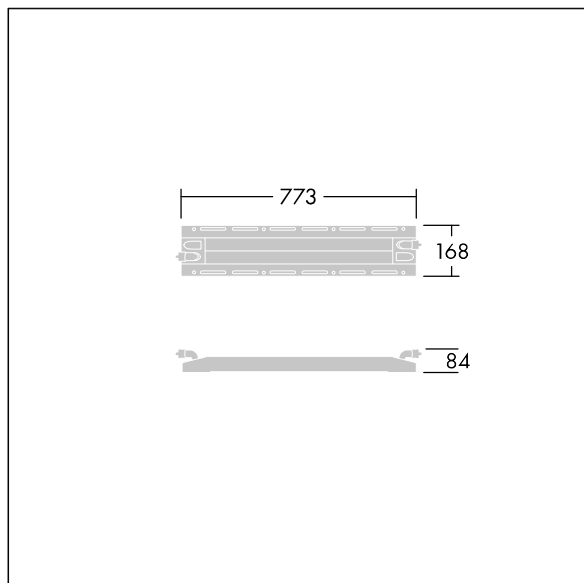

GTLED Pro

96276235 GP AL S 48L-740 ASC IN CL1

THORN

GTLED Pro

Luminaire de tunnel LED avancé. 48 LED avec Distribution axiale confort pour rue. Corps : aluminium fonderie, blanc (RAL 9016) thermopoudré. Boîtier : 4 mm verre trempé. Fixer au plafond à l'aide de supports spéciaux à commander séparément. Classe électrique I, IP66, IK08. Équipé d'un connecteur à une extrémité Livré avec LED 4 000 K.

Dimensions : 773 x 168 x 84 mm

Poids : 3,4 kg

TLG_GTPR_F_216.jpg

TLG_GTPR_M_S.wmf

Ce produit contient une source lumineuse de classe d'efficacité énergétique D.

Toutes les valeurs marquées d'un * sont des valeurs nominales. Sauf indication contraire, les valeurs sont applicables pour une température ambiante de 25 °C.