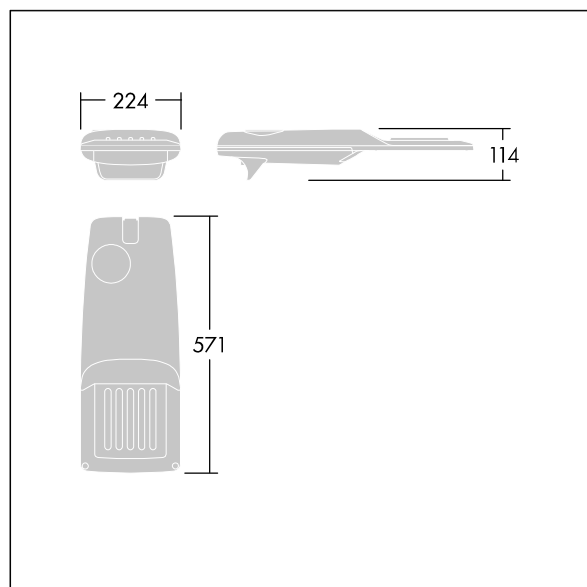

Isaro Pro

Lanterne d'éclairage routier LED moderne (Small) avec 24 LED alimentées en 700mA avec une optique Route extra large. Programmable Driver. Classe électrique II, IP66, IK09. Corps : aluminium (EN AC-44300) fonderie, thermopoudré gris anthracite 900 sablé texturé. Emmanchement : aluminium (EN AC-44300), fonderie thermopoudré gris anthracite 900 sablé. Fermeture : verre ép. 5 mm. Visserie : Acier inox. Livré avec un adaptateur d'emmanchement Ø 76 mm qui convient pour montage top (inclinaison 0°/5°/10°/15°/20°) ou latéral (inclinaison -15°/-10°/-5°/0°/5°/10°/15°). Equipé d'un 50% circuit de réduction de puissance, qui entre en vigueur 3 heures avant et 5 heures après un minuit calculé. Il peut être désactivé à l'installation avec un interrupteur interne facilement accessible. Livré avec LED 4 000 K. Protection contre les surtensions : 10 kV en mode commun single pulse et 8 kV en mode commun multipulse; 6 kV en mode différentiel multipulse. Si un système DALI est connecté: 6 kV en mode mode commun et mode différentiel multipulse.

TLG_ISRP_F_PDB_ANT.jpg

Dimensions : 571 x 224 x 114 mm
 Puissance du luminaire: 51,1 W
 Flux lumineux du luminaire: 7751 lm
 Efficacité lumineuse du luminaire: 152 lm/W
 Poids : 5,53 kg
 Scx : 0.05 m²

TLG_ISRP_M_LD1.wmf