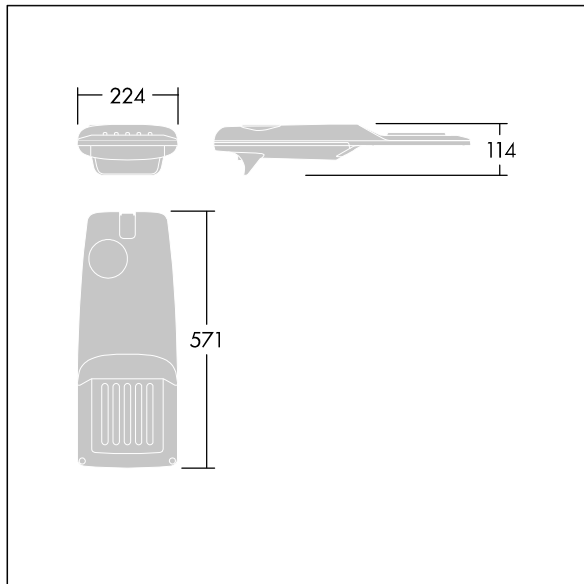

Isaro Pro

Lanterne d'éclairage routier LED moderne (Small) avec 24 LED alimentées en 350mA avec une optique Route extra large. Programmable Driver. Classe électrique II, IP66, IK09. Corps : aluminium (EN AC-44300) fonderie, thermopoudré gris anthracite 900 sablé texturé. Emmanchement : aluminium (EN AC-44300), fonderie thermopoudré gris anthracite 900 sablé. Fermeture : verre ép. 5 mm. Visserie : Acier inox. Livré avec un adaptateur d'emmanchement Ø 60 mm qui convient pour montage top (inclinaison 0°/5°/10°/15°/20°) ou latéral (inclinaison -15°/-10°/-5°/0°/5°/10°/15°). Equipé d'un 50% circuit de réduction de puissance, qui entre en vigueur 3 heures avant et 5 heures après un minuit calculé. Il peut être désactivé à l'installation avec un interrupteur interne facilement accessible. Livré avec LED 4 000 K. Protection contre les surtensions : 10 kV en mode commun single pulse et 8 kV en mode commun multipulse; 6 kV en mode différentiel multipulse. Si un système DALI est connecté: 6 kV en mode mode commun et mode différentiel multipulse.

TLG_ISRP_F_PDB_ANT.jpg

Dimensions : 571 x 224 x 114 mm
 Puissance du luminaire: 25,7 W
 Flux lumineux du luminaire: 4197 lm
 Efficacité lumineuse du luminaire: 163 lm/W
 Poids : 5,53 kg
 Scx : 0.05 m²

TLG_ISRP_M_LD1.wmf