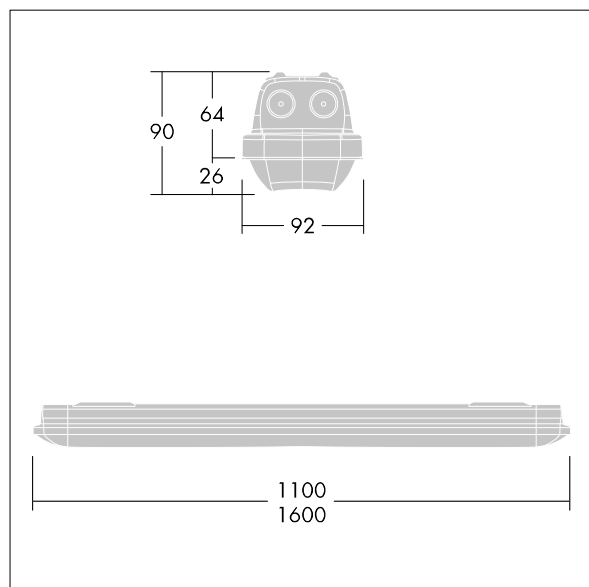

Aquaforce Pro

THORN

96630986 AQFPRO S LED2900-840 PC MB MWCF

Aquaforce Pro

Luminaire LED IP66, résistant à la poussière et à l'humidité. Gradable DALI/DSI Luminaire avec détecteur de mouvement et CorridorFUNCTION. Avec distribution lumineuse medium. Classe électrique I. Corps : Polycarbonate (PC) gris clair. Diffuseur : Polycarbonate (PC) opale haute transmission avec prismes de réfraction. Mécanisme breveté, EasyClick, pour la fixation du diffuseur sans clips. Installation en plafonnier ou en suspension. Supports à fixation rapide fournis pour une installation en plafonnier. Convient pour installation au plafond ou au mur (verticalement et horizontalement). Kits de fixation pour suspension par conduit, chaîne et caténaire disponibles en accessoires. Détecteur de présence intégré pour la commande de gradation (fonction corridor) Température ambiante : -20°C à +45°C. Livré avec LED 4 000 K..

Dimensions : 1100 x 92 x 90 mm
Puissance du luminaire: 20,1 W
Flux lumineux du luminaire: 2950 lm
Efficacité lumineuse du luminaire: 147 lm/W
Poids : 1,74 kg

TLG_AQUP_F_PDB_1100MED.jpg

TLG_AQUP_M_LD1.wmf