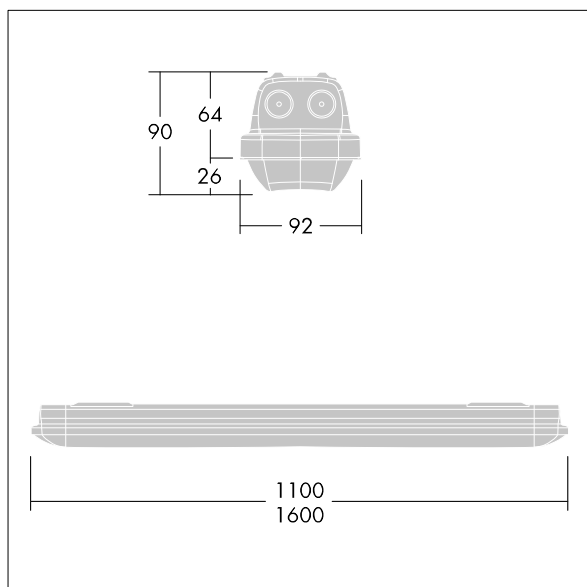

## Aquaforce Pro

Luminaire LED IP66, résistant à la poussière et à l'humidité. Gradable DALI/DSI gradable DALI. Avec distribution lumineuse medium. Classe électrique I. Corps : Polycarbonate (PC) gris clair. Diffuseur : Polycarbonate (PC) opale haute transmission avec prismes de réfraction. Mécanisme breveté, EasyClick, pour la fixation du diffuseur sans clips. Installation en plafonnier ou en suspension. Supports à fixation rapide fournis pour une installation en plafonnier. Convient pour installation au plafond ou au mur (verticalement et horizontalement). Kits de fixation pour suspension par conduit, chaîne et caténaire disponibles en accessoires. Equipé d'une connexion électrique à installation rapide Température ambiante : -20°C à +33°C. Livré avec LED 4 000 K..

Dimensions : 1100 x 92 x 90 mm  
Puissance du luminaire: 38,4 W  
Flux lumineux du luminaire: 5220 lm  
Efficacité lumineuse du luminaire: 136 lm/W  
Poids : 1,73 kg

TLG\_AQUP\_F\_PDB\_QC.jpg

TLG\_AQUP\_M\_LD1.wmf