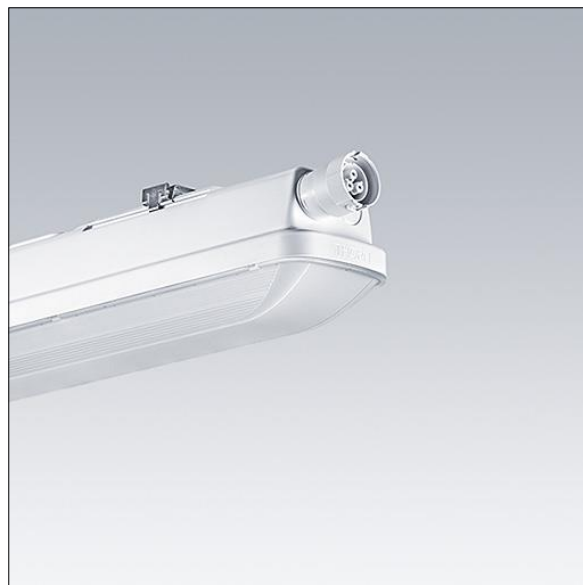

## Aquaforce Pro

Luminaire LED IP66, résistant à la poussière et à l'humidité. Gradable DALI/DSI gradable DALI. Avec distribution lumineuse medium. Classe électrique I. Corps : Polycarbonate (PC) gris clair. Diffuseur : Polycarbonate (PC) opale haute transmission avec prismes de réfraction. Mécanisme breveté, EasyClick, pour la fixation du diffuseur sans clips. Installation en plafonnier ou en suspension. Supports à fixation rapide fournis pour une installation en plafonnier. Convient pour installation au plafond ou au mur (verticalement et horizontalement). Kits de fixation pour suspension par conduit, chaîne et caténaire disponibles en accessoires. Equipé d'une connexion électrique à installation rapide Température ambiante : -20°C à +33°C. Livré avec LED 4 000 K..

Dimensions : 1100 x 92 x 90 mm  
Puissance du luminaire: 38,4 W  
Flux lumineux du luminaire: 5220 lm  
Efficacité lumineuse du luminaire: 136 lm/W  
Poids : 1,73 kg

TLG\_AQUP\_F\_PDB\_QC.jpg

TLG\_AQUP\_M\_LD1.wmf