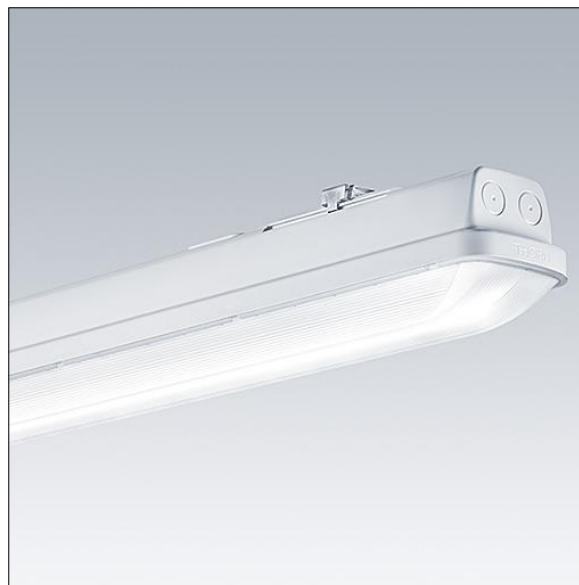

### Aquaforce Pro

Luminaire LED IP66, résistant à la poussière et à l'humidité. Electronique, non gradable. Avec distribution lumineuse medium. Classe électrique I. Corps : Polycarbonate (PC) gris clair. Diffuseur : Polycarbonate (PC) opale haute transmission avec prismes de réfraction. Mécanisme breveté, EasyClick, pour la fixation du diffuseur sans clips. Installation en plafonnier ou en suspension. Supports à fixation rapide fournis pour une installation en plafonnier. Convient pour installation au plafond ou au mur (verticalement et horizontalement). Kits de fixation pour suspension par conduit, chaîne et caténaire disponibles en accessoires. Température ambiante : -20°C à +33°C. Livré avec LED 4 000 K..

Dimensions : 1100 x 92 x 90 mm  
Puissance du luminaire: 37,8 W  
Flux lumineux du luminaire: 5220 lm  
Efficacité lumineuse du luminaire: 138 lm/W  
Poids : 1,7 kg

TLG\_AQUP\_F\_PDB\_1100MED.jpg

TLG\_AQUP\_M\_LD1.wmf