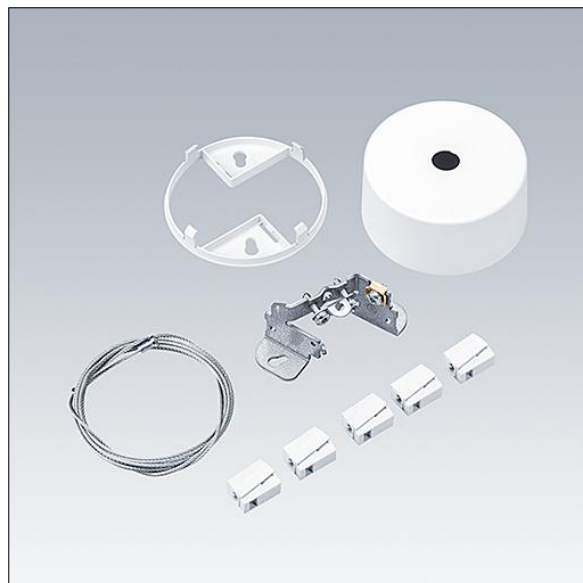

IQ Wave SP

96630258 IQ SUSP CEILING ROSE

THORN

IQ Wave SP

Cache-piton pour connexion électrique d'une longueur de luminaire suspendu IQ Wave. Couverture : Polycarbonate (PC) blanc (similaire à RAL9016).

TLG_IQSP_F_ROSE.jpg

Toutes les valeurs marquées d'un * sont des valeurs nominales. Sauf indication contraire, les valeurs sont applicables pour une température ambiante de 25 °C.

Les produits de Thorn Lighting sont perfectionnés en permanence. Nous nous réservons le droit d'apporter des modifications à nos produits sans autres publications.