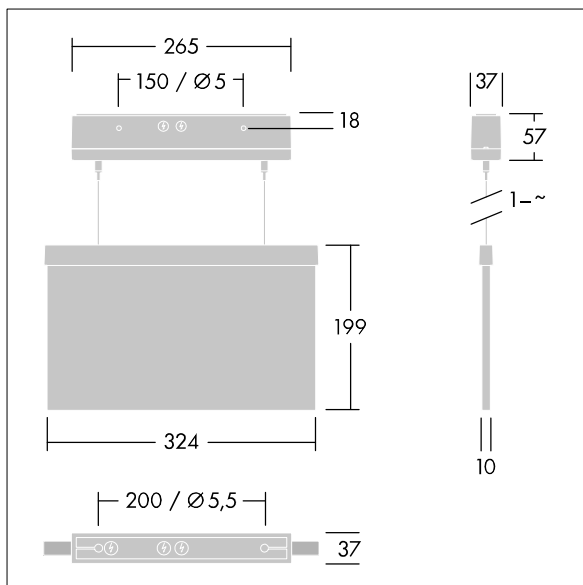

Voyager Style

THORN

96222370 VOYAGER STYLE 150 MS-WF15 ECS SM-S WH

IP40 IK03  T_a-10
+40

Voyager Style

Luminaire de securus LED ultra-mince pour fixation au mur ou au plafond suspendu ; encastrement au plafond possible avec cadre d'encastrement en option ; Luminaire pour alimentation centralisée de l'éclairage de sécurité pour surveillance individuelle du luminaire par Powerline sur système CPS, niveau d'intensité réglable ; Régime nonpermanent et permanent réglable via l'unité de batteries centralisée ; ; boîtier en Polycarbonate (PC) blanc ; luminaire facile à installer ; bornier à fixation rapide, câblage traversant possible jusqu'à 2,5 mm² ; fourni avec un jeu de panneaux indicateurs montables ISO 7010 (gauche, droite, haut, bas et vierge) pour un visionnement depuis une distance maximum de 30 m ; fixation des panneaux avec des punaises de fixation discrètes ; zéro maintenance grâce à la technologie LED ; autonomie de 50 000 h à un flux lumineux constant ; rétroéclairage uniforme du pictogramme ; éclairage > 500 cd/m² dans la région blanche ; alimentation électrique : 220/240 Vca ; Puissance du luminaire: 6,7 W ; degré de protection: IP40, classe de protection : Classe électrique II ; résistance aux impacts : Résistance aux impacts : IK03; Dimensions : 265 x 37 x 57 mm; poids : 1,39 kg

TLG_VYST_F_150MSWF.jpg

TLG_VYST_M_150MC.wmf

Toutes les valeurs marquées d'un * sont des valeurs nominales. Sauf indication contraire, les valeurs sont applicables pour une température ambiante de 25 °C.