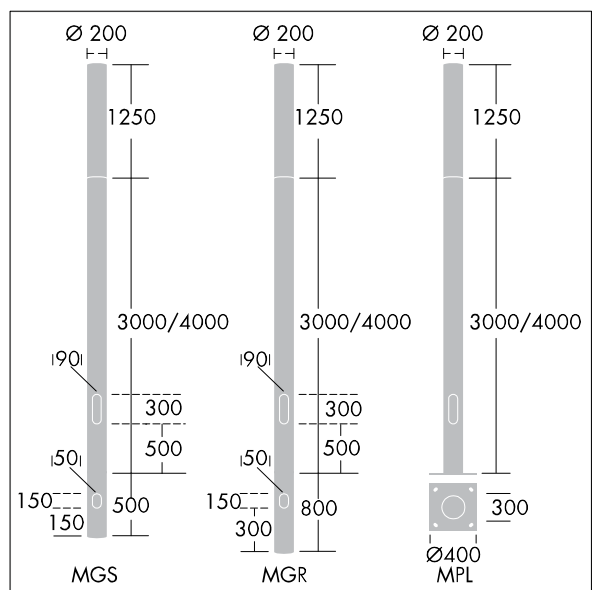

Alumet Contrôle direct

THORN

96274726 ALUMET CD 18L25-730 R/S CL HFX CL2 W4M

ISO 9223 C3	IP66	IK10		CE			Ta25
----------------	------	------	--	----	--	--	------

Alumet Contrôle direct

Tête pour colonne d'éclairage architectural avec 18 LED alimenté en 250mA, une distribution et une optique transparent, configuré pour la gradation DALI avec deux fils de commande, Couvercle supérieur : aluminium fonderie. Diffuseur : Polycarbonate (PC) avec traitement anti-UV transparent et vernis anti-graffiti. Couvercle supérieur et mât : thermopoudré texturé gris argent (similaire à RAL9006), autres couleur RAL sur demande. Classe électrique II, IK10, IP66. À installer sur une colonne Alumet dédiée. Protection contre les surtensions : 10 kV en mode commun single pulse et 8 kV en mode commun multipulse; 6 kV en mode différentiel multipulse. Si un système DALI est connecté: 6 kV en mode mode commun et mode différentiel multipulse. Livré avec LED 3 000 K

Dimensions : Ø200 x 1250 mm

Puissance du luminaire: 16 W

Flux lumineux du luminaire: 1582 lm

Efficacité lumineuse du luminaire: 99 lm/W

Poids : 9,8 kg

Scx : 0.079 m²

TLG_ALUM_F_DIR_LED18_LGY.jpg

TLG_ALUM_M_2LD1.wmf

Ce produit contient une source lumineuse de classe d'efficacité énergétique D.

Toutes les valeurs marquées d'un * sont des valeurs nominales. Thorn utilise des composants testés et éprouvés, en provenance des meilleurs fournisseurs. Dans certains cas isolés, il se peut qu'il y ait des pannes de nature technologique au niveau des LED individuels, pendant le cycle de vie nominal du produit. Les normes internationales fixent la tolérance du flux initial et de la charge associée à $\pm 10\%$. Sauf indication contraire, les valeurs sont applicables pour une température ambiante de 25 °C.

96274726 ALUMET CD 18L25-730 R/S CL HFX CL2 W4M

THORN