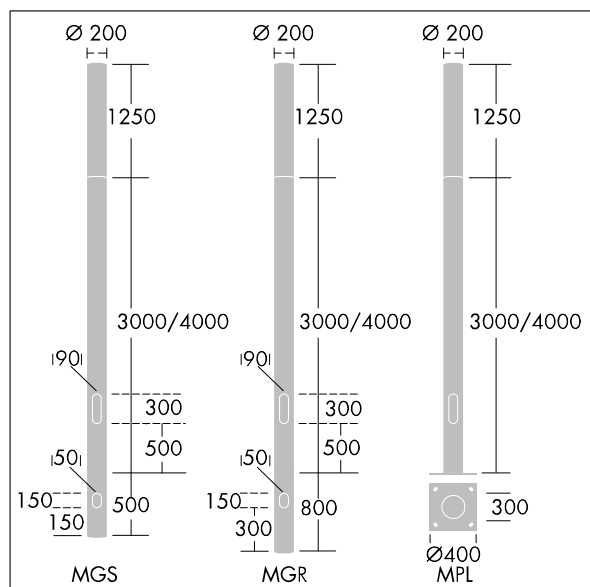

Alumet Contrôle direct

THORN

96274724 ALUMET CD 18L35-740 R/S PR LRT CL2 G4M

ISO 9223 C3	IP66	IK10						T _a 25
----------------	------	------	--	--	--	--	--	-------------------

Alumet Contrôle direct

Tête pour colonne d'éclairage architectural avec 18 LED alimenté en 350mA, une distribution Radialement symétrique et une optique prismatique, configuré pour une réduction de puissance, commandée par une phase commutée. MARCHE = 100 %, ARRÊT = 50 %, Couvercle supérieur : aluminium fonderie. Diffuseur : Polycarbonate (PC) avec traitement anti-UV transparent et vernis anti-graffiti. Couvercle supérieur et mât : thermopoudré texturé gris argent (similaire à RAL9006), autres couleur RAL sur demande. Classe électrique II, IK10, IP66. À installer sur une colonne Alumet dédiée. Protection contre les surtensions : 10 kV en mode commun single pulse et 8 kV en mode commun multipulse; 6 kV en mode différentiel multipulse. Si un système DALI est connecté: 6 kV en mode mode commun et mode différentiel multipulse. Livré avec LED 4 000 K

Dimensions : Ø200 x 1250 mm

Puissance du luminaire: 21 W

Flux lumineux du luminaire: 1709 lm

Efficacité lumineuse du luminaire: 81 lm/W

Poids : 10 kg

Scx : 0.079 m²

TLG_ALUM_F_DIR_LEDPR_LGY.jpg

TLG_ALUM_M_2LD1.wmf

Ce produit contient une source lumineuse de classe d'efficacité énergétique D.

Toutes les valeurs marquées d'un * sont des valeurs nominales. Thorn utilise des composants testés et éprouvés, en provenance des meilleurs fournisseurs. Dans certains cas isolés, il se peut qu'il y ait des pannes de nature technologique au niveau des LED individuels, pendant le cycle de vie nominal du produit. Les normes internationales fixent la tolérance du flux initial et de la charge associée à $\pm 10\%$. Sauf indication contraire, les valeurs sont applicables pour une température ambiante de 25 °C.

96274724 ALUMET CD 18L35-740 R/S PR LRT CL2 G4M

THORN