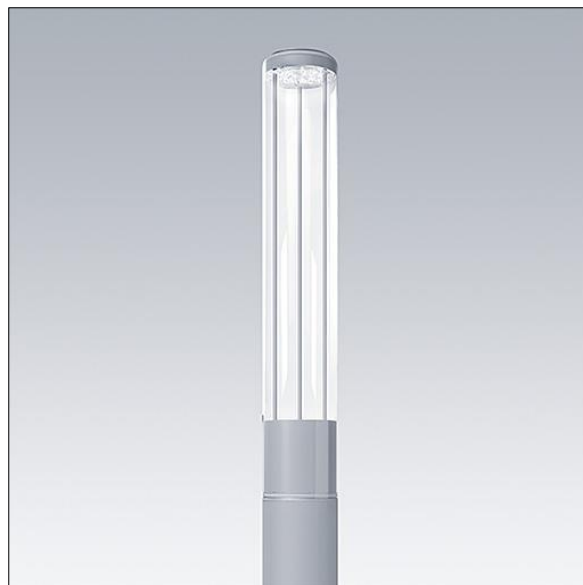

Alumet Contrôle direct

THORN

96274724 ALUMET CD 18L35-740 R/S PR LRT CL2 G4M

ISO 9223 C3	IP66	IK10						T _a 25
----------------	------	------	--	--	--	--	--	-------------------

Alumet Contrôle direct

Tête pour colonne d'éclairage architectural avec 18 LED alimenté en 350mA, une distribution Radialement symétrique et une optique prismatique, configuré pour une réduction de puissance, commandée par une phase commutée. MARCHE = 100 %, ARRÊT = 50 %, Couvercle supérieur : aluminium fonderie. Diffuseur : Polycarbonate (PC) avec traitement anti-UV transparent et vernis anti-graffiti. Couvercle supérieur et mât : thermopoudré texturé gris argent (similaire à RAL9006), autres couleur RAL sur demande. Classe électrique II, IK10, IP66. À installer sur une colonne Alumet dédiée. Protection contre les surtensions : 10 kV en mode commun single pulse et 8 kV en mode commun multipulse; 6 kV en mode différentiel multipulse. Si un système DALI est connecté: 6 kV en mode mode commun et mode différentiel multipulse. Livré avec LED 4 000 K

Dimensions : Ø200 x 1250 mm

Puissance du luminaire: 21 W

Flux lumineux du luminaire: 1709 lm

Efficacité lumineuse du luminaire: 81 lm/W

Poids : 10 kg

Scx : 0.079 m²

TLG_ALUM_F_DIR_LEDPR_LGY.jpg

TLG_ALUM_M_2LD1.wmf

Ce produit contient une source lumineuse de classe d'efficacité énergétique D.

Toutes les valeurs marquées d'un * sont des valeurs nominales. Thorn utilise des composants testés et éprouvés, en provenance des meilleurs fournisseurs. Dans certains cas isolés, il se peut qu'il y ait des pannes de nature technologique au niveau des LED individuels, pendant le cycle de vie nominal du produit. Les normes internationales fixent la tolérance du flux initial et de la charge associée à $\pm 10\%$. Sauf indication contraire, les valeurs sont applicables pour une température ambiante de 25 °C.