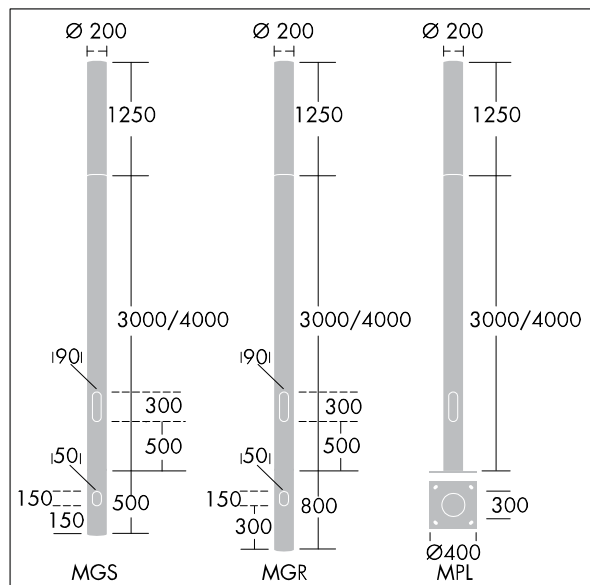

Alumet Contrôle direct

Tête pour colonne d'éclairage architectural avec 18 LED alimenté en 350mA, une distribution Radialement symétrique et une optique prismatique, configuré pour une réduction de puissance, commandée par une phase commutée. MARCHE = 100 %, ARRÊT = 50 %, Couvercle supérieur : aluminium fonderie. Diffuseur : Polycarbonate (PC) avec traitement anti-UV transparent et vernis anti-graffiti. Couvercle supérieur et mât : thermopoudré texturé gris argent (similaire à RAL9006), autres couleur RAL sur demande. Classe électrique II, IK10, IP66. À installer sur une colonne Alumet dédiée. Protection contre les surtensions : 10 kV en mode commun single pulse et 8 kV en mode commun multipulse; 6 kV en mode différentiel multipulse. Si un système DALI est connecté: 6 kV en mode mode commun et mode différentiel multipulse. Livré avec LED 3 000 K

Dimensions : Ø200 x 1250 mm

Puissance du luminaire: 21 W

Flux lumineux du luminaire: 1553 lm

Efficacité lumineuse du luminaire: 74 lm/W

Poids : 10 kg

Scx : 0.079 m²

TLG_ALUM_F_DIR_LEDPR_LGY.jpg

TLG_ALUM_M_2LD1.wmf

Ce produit contient une source lumineuse de classe d'efficacité énergétique D.

Toutes les valeurs marquées d'un * sont des valeurs nominales. Thorn utilise des composants testés et éprouvés, en provenance des meilleurs fournisseurs. Dans certains cas isolés, il se peut qu'il y ait des pannes de nature technologique au niveau des LED individuels, pendant le cycle de vie nominal du produit. Les normes internationales fixent la tolérance du flux initial et de la charge associée à ± 10 %. Sauf indication contraire, les valeurs sont applicables pour une température ambiante de 25 °C.