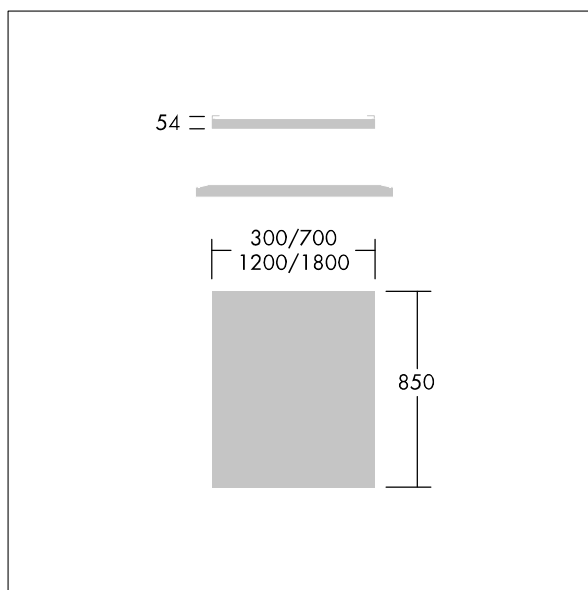

# Arena Symphony

96628183 ARENA LED INFILL 1800MM

THORN

## Arena Symphony

Panneau de jonction pour le système LED Arena Symphony.

Dimensions : 1800 x 850 x 50 mm

Poids : 15,5 kg

TLG\_ARNS\_M\_RAFT.wmf

Toutes les valeurs marquées d'un \* sont des valeurs nominales. Sauf indication contraire, les valeurs sont applicables pour une température ambiante de 25 °C.