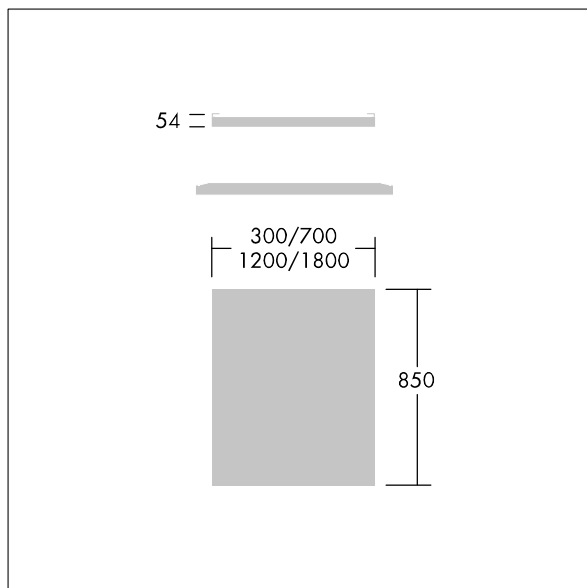

# Arena Symphony

96628181 ARENA LED INFILL 700MM

THORN

## Arena Symphony

Panneau de jonction pour le système LED Arena Symphony.

Dimensions : 700 x 850 x 50 mm

Poids : 6 kg

TLG\_ARNS\_M\_RAFT.wmf

Toutes les valeurs marquées d'un \* sont des valeurs nominales. Sauf indication contraire, les valeurs sont applicables pour une température ambiante de 25 °C.