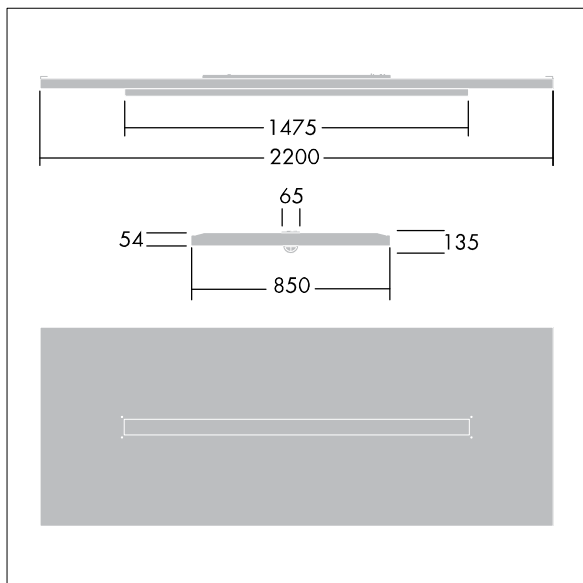

# THORN

96645161 ARENA LED6500-840 HFIX TW WL6 EDP

IP20	IK03					650°C	T <sub>a</sub> 0 +25
------	------	--	--	--	--	-------	-------------------------

Dimensions : 2200 x 850 x 135 mm  
Puissance du luminaire: 55,5 W  
Flux lumineux du luminaire: 6500 lm  
Efficacité lumineuse du luminaire: 117 lm/W  
Poids : 22,3 kg

TLG\_ARNS\_F\_EDP.jpg

TLG\_ARNS\_M\_LD2.wmf