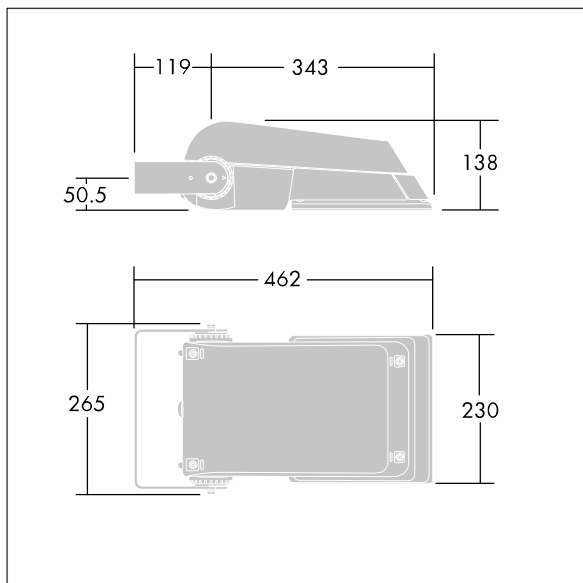

Areaflood Pro

THORN

96644852 AFP S 36L70-740 WR HFX CL2 GY

Areaflood Pro

Projecteur LED compact et polyvalent pour l'éclairage de grands espaces. Avec corps Small, convertisseur à LED configuré pour la gradation DALI avec deux fils de commande, alimentant 36 LED à 700mA avec une distribution lumineuse Route large. IP66, IK08, Classe électrique II. Corps : fonderie aluminium (EN AC-44300), Gris pâle 150 sablé et texturé (similaire à RAL9006).. Fermeture : trempé verre de 4 mm d'épaisseur. Avec fourche de montage réversible, Livré avec LED 4 000 K.

Dimensions : 462 x 265 x 139 mm
Puissance du luminaire: 77 W
Flux lumineux du luminaire: 9202 lm
Efficacité lumineuse du luminaire: 120 lm/W
Poids : 6,29 kg
Scx : 0.05 m²

TLG_AFLP_F_SMALLPDB.jpg

TLG_AFLP_M_SML.wmf