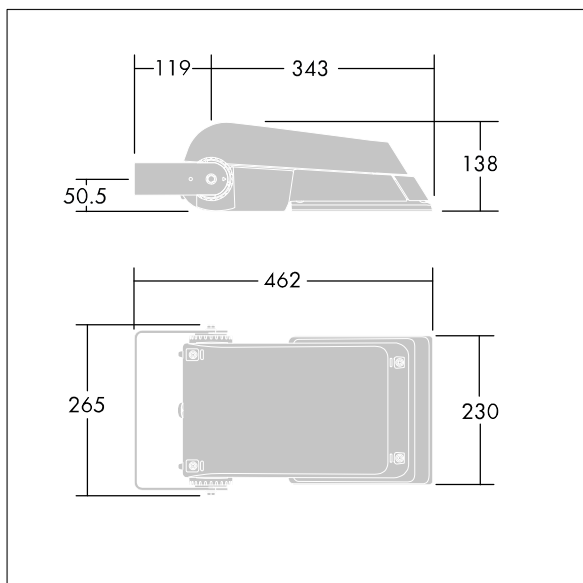

## Areaflood Pro

Projecteur LED compact et polyvalent pour l'éclairage de grands espaces. Avec corps Small, convertisseur à LED configuré pour la gradation DALI avec deux fils de commande, alimentant 24 LED à 700mA avec une distribution lumineuse Route extra large. IP66, IK08, Classe électrique I. Corps : fonderie aluminium (EN AC-44300), Gris pâle 150 sablé et texturé (similaire à RAL9006).. Fermeture : trempé verre de 4 mm d'épaisseur. Avec fourche de montage réversible, Livré avec LED 4 000 K.

Dimensions : 462 x 265 x 139 mm  
Puissance du luminaire: 52 W  
Flux lumineux du luminaire: 7790 lm  
Efficacité lumineuse du luminaire: 150 lm/W  
Poids : 6,16 kg  
Scx : 0.05 m<sup>2</sup>

TLG\_AFLP\_F\_SMALLPDB.jpg