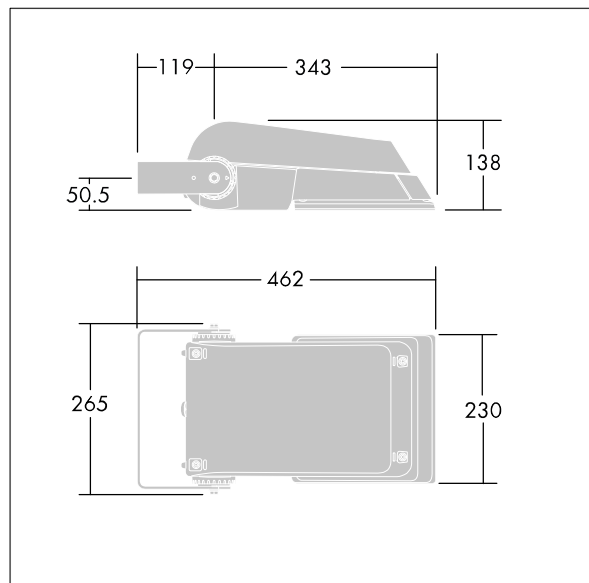

Areaflood Pro

THORN

96644766 AFP S 24L70-740 A5 HFX CL1 GY

ISO 9223 C5		IP66	IK08					Ta -25 +35
----------------	--	------	------	--	--	--	--	---------------

Areaflood Pro

Projecteur LED compact et polyvalent pour l'éclairage de grands espaces. Avec corps Small, convertisseur à LED configuré pour la gradation DALI avec deux fils de commande, alimentant 24 LED à 700mA avec une distribution lumineuse asymétrique 50°. IP66, IK08, Classe électrique I. Corps : fonderie aluminium (EN AC-44300), Gris pâle 150 sablé et texturé (similaire à RAL9006).. Fermeture : trempé verre de 4 mm d'épaisseur. Avec fourche de montage réversible, Livré avec LED 4 000 K.

Dimensions : 462 x 265 x 139 mm
Puissance du luminaire: 52 W
Flux lumineux du luminaire: 7650 lm
Efficacité lumineuse du luminaire: 147 lm/W
Poids : 6,16 kg
Scx : 0.05 m²

TLG_AFLP_F_SMALLPDB.jpg

TLG_AFLP_M_SML.wmf