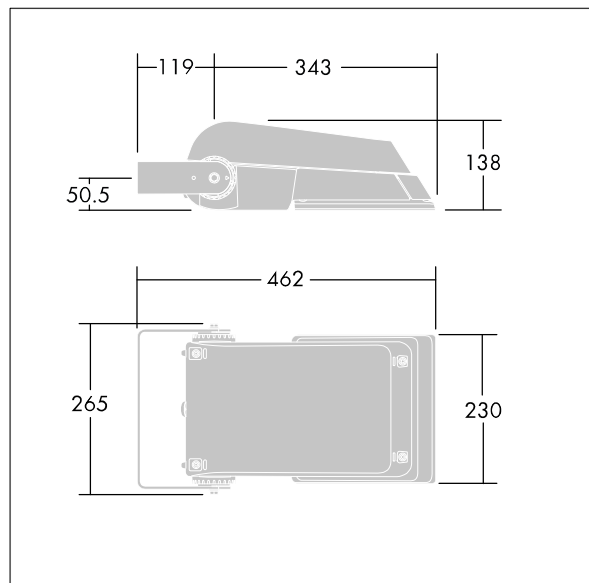

Areaflood Pro

THORN

96644764 AFP S 24L70-740 WR HFX CL2 GY

| | | | | | | | | |
|----------------|--|------|------|--|--|--|--|---------------|
| ISO 9223 C5 | | IP66 | IK08 | | | | | Ta -25 +35 |
|----------------|--|------|------|--|--|--|--|---------------|

Areaflood Pro

Projecteur LED compact et polyvalent pour l'éclairage de grands espaces. Avec corps Small, convertisseur à LED configuré pour la gradation DALI avec deux fils de commande, alimentant 24 LED à 700mA avec une distribution lumineuse Route large. IP66, IK08, Classe électrique II. Corps : fonderie aluminium (EN AC-44300), Gris pâle 150 sablé et texturé (similaire à RAL9006).. Fermeture : trempé verre de 4 mm d'épaisseur. Avec fourche de montage réversible, Livré avec LED 4 000 K.

Dimensions : 462 x 265 x 139 mm
Puissance du luminaire: 52 W
Flux lumineux du luminaire: 7832 lm
Efficacité lumineuse du luminaire: 151 lm/W
Poids : 6,2 kg
Scx : 0.05 m²

TLG_AFLP_F_SMALLPDB.jpg

TLG_AFLP_M_SML.wmf