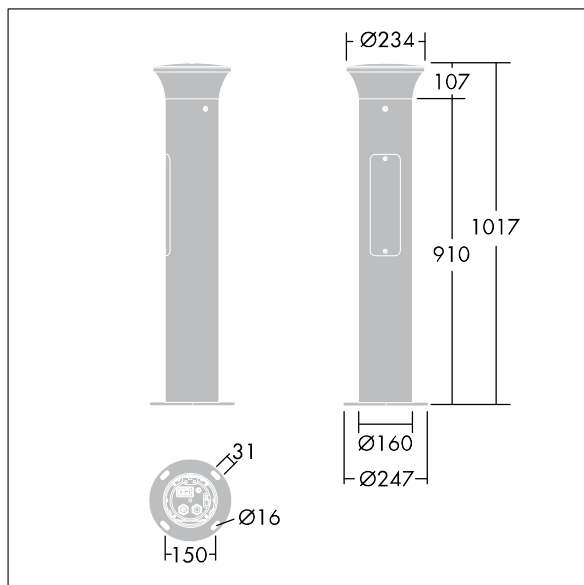

# THORN

96273274 TR B S 10L35 BPSW 740 RGB R/S CL1 MPL

ISO 9223 C5	IP66	IK10	⊕	CE			T <sub>a</sub> 25
----------------	------	------	---	----	---	---	-------------------

## Borne Thor

Borne de faible épaisseur, élégante et anti-vandalisme  
Radialement symétrique avec optique de haute performance. Pour Electronique, non gradable. Classe électrique IP66 I. Mât et socle : aluminium (EW AW 6060). Chapeau : aluminium fonderie (EN AC 44300). Diffuseur : Polycarbonate (PC) transparent anti-UV. Boîtier appareillage : Polycarbonate (PC). Couleur du chapeau et mât : gris anthracite 900 sablé thermopoudré (similaire à RAL7043). Bande d'éclairage décoratif RGB en bas de la tête, facile à configurer au moment de l'installation. Luminaire Equipé d'un 50% circuit de réduction de puissance, qui entre en vigueur 3 heures avant et 5 heures après un minuit calculé. Il peut être désactivé à l'installation avec un interrupteur interne facilement accessible. pré-câblé et prêt à installer. Boîtier de connexion nécessaire, à commander séparément. Livré avec LED 4 000 K

Fixation sur semelle : 4 x tiges de scellement M14 (à commander séparément), espacement : 150 mm

Dimensions : 160 x 160 x 1017 mm  
Puissance du luminaire: 11,8 W  
Poids : 7,7 kg

TLG\_ADLB\_F\_SLIMG.jpg