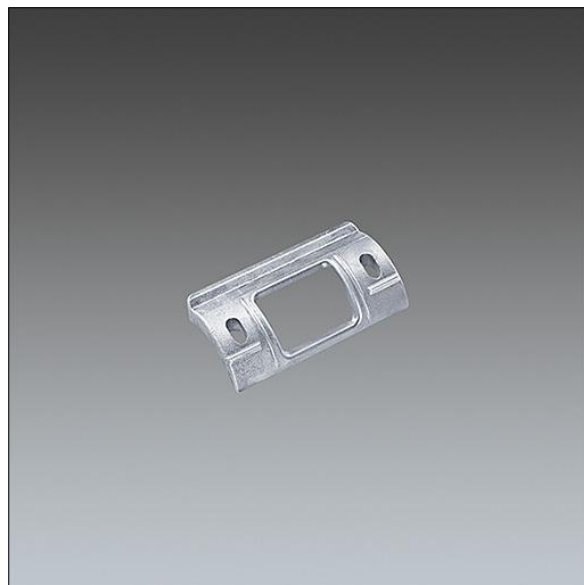

### CiviTEQ

Adaptateur spécial pour incliner de -45° en une étape. Cet accessoire se fixe directement avec les boulons standard qui accompagnent le luminaire. Quand cet accessoire est incliné, l'inclinaison n'est plus réglable et elle est fixée à -45°.