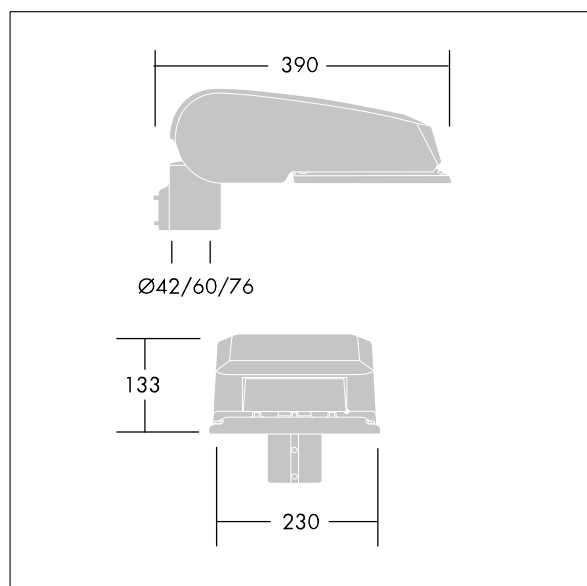

CiviTEQ

Lanterne d'éclairage routier LED de taille Small avec 12 LED et une optique Confort pour rue 700mA. Electronique, Classe électrique II, IP66, IK08. Corps : aluminium (EN AC-44300) fonderie, Gris pâle 150 sablé et texturé (similaire à RAL9006). Fermeture : verre plat trempé. Vis : Acier inox, traitement Ecolubric®. Livré avec un adaptateur d'emmanchement Ø 60 mm qui convient pour montage top (inclinaison 0°/5°/10°) ou latéral (inclinaison -20°/-15°/-10°/-5°/0°). Equipé d'un 50% circuit de réduction de puissance, qui entre en vigueur 3 heures avant et 5 heures après un minuit calculé. Il peut être désactivé à l'installation avec un interrupteur interne facilement accessible. Livré avec LED 3 000 K. Protection contre la surtension : mode commun à une impulsion 10 kV et mode commun multi-impulsions 8 kV et mode différentiel multi-impulsions 6 kV. Si un système DALI permanent est connecté, mode différentiel et mode commun multi-impulsions 6 kV.

Dimensions : 390 x 230 x 133 mm
 Puissance du luminaire: 28 W
 Flux lumineux du luminaire: 3950 lm
 Efficacité lumineuse du luminaire: 141 lm/W
 Poids : 5,7 kg
 Scx : 0.077 m²

TLG_CTEQ_F_SMTP36LEDPDB.jpg