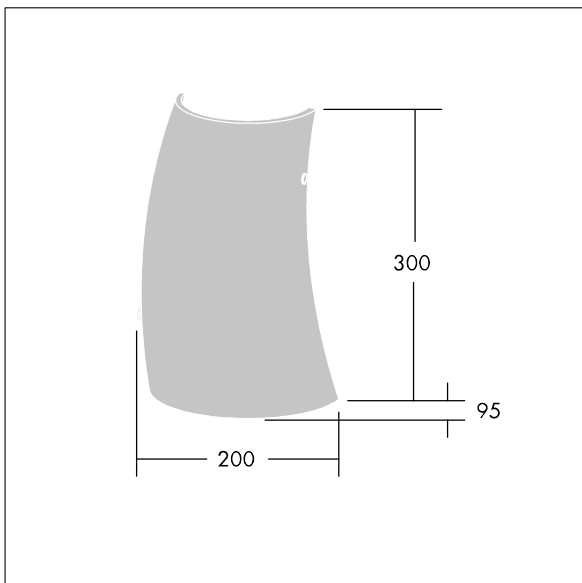

## 96642922 LYRIC DECO LED1550-840 HFI-X MWA-L OP

Luminaire décoratif LED fixation murale, élégant, de forme tubulaire incurvée. Appareillage gradable DALI. Classe électrique I, IP20. Diffuseur : verre opale. Livré avec LED 4 000 K.

Dimensions : 200 x 95 x 300 mm  
 Puissance du luminaire: 12,4 W  
 Flux lumineux du luminaire: 1550 lm  
 Efficacité lumineuse du luminaire: 125 lm/W  
 Poids : 1,4 kg

TLG\_LYRD\_F\_WALLPDB.jpg

TLG\_LYRD\_M\_DX\_AP02.wmf