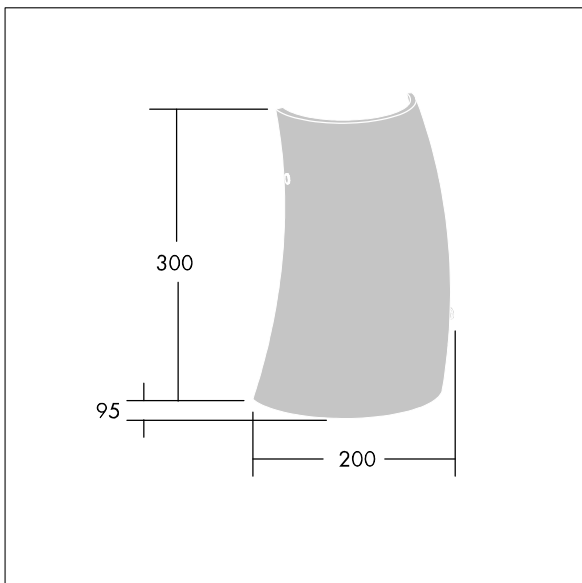

96642919 LYRIC DECO LED1550-830 HFI-X MWA-R OP

Luminaire décoratif LED fixation murale, élégant, de forme tubulaire incurvée. Appareillage gradable DALI. Classe électrique I, IP20. Diffuseur : verre opale. Livré avec LED 3 000 K.

Dimensions : 200 x 95 x 300 mm
 Puissance du luminaire: 12,4 W
 Flux lumineux du luminaire: 1550 lm
 Efficacité lumineuse du luminaire: 125 lm/W
 Poids : 1,4 kg

TLG_LYRD_F_WALLPDB.jpg

TLG_LYRD_M_DX_AP.wmf