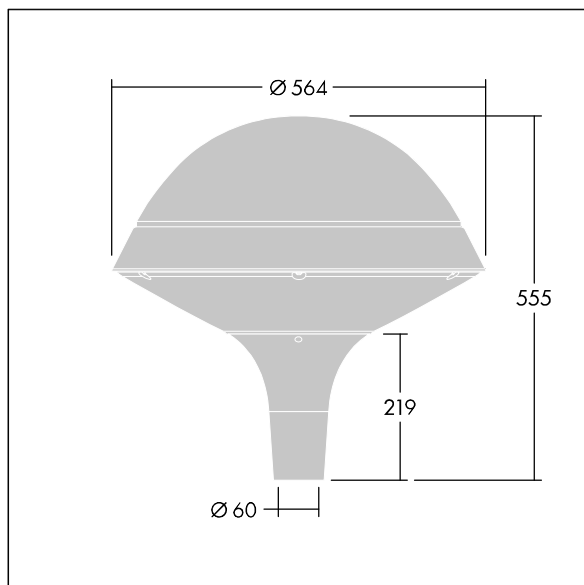

Plurio

Plurio Direct : Lanterne LED décorative à montage top avec distribution Radialement symétrique. Driver avec 18 LED entraînés à 1,05A. Classe électrique II, IP66, IK08. Base : coulé aluminium, thermopoudré gris argent. Chapeau : forme rond, aluminium, texturé gris argent. Diffuseur : anti-UV, transparent Polycarbonate (PC) avec prismes anti-éblouissement. Optique à lentille direct avec réflecteur interne Equipé d'un 50% circuit de réduction de puissance, qui entre en vigueur 3 heures avant et 5 heures après un minuit calculé. Il peut être désactivé à l'installation avec un interrupteur interne facilement accessible. Livré avec LED 4 000 K. Montage top sur mât de Ø 60mm.

Émissions lumineuses vers le haut inférieures à 1 %.

Dimensions : Ø564 x 555 mm

Puissance du luminaire: 60 W

Flux lumineux du luminaire: 6645 lm

Efficacité lumineuse du luminaire: 111 lm/W

Poids : 9,5 kg

Scx : 0.191 m²

TLG_PLRL_F_DRC_GY.jpg

TLG_PLRL_M_DRC_T60.wmf

Ce produit contient une source lumineuse de classe d'efficacité énergétique D.

Toutes les valeurs marquées d'un * sont des valeurs nominales. Thorn utilise des composants testés et éprouvés, en provenance des meilleurs fournisseurs. Dans certains cas isolés, il se peut qu'il y ait des pannes de nature technologique au niveau des LED individuels, pendant le cycle de vie nominal du produit. Les normes internationales fixent la tolérance du flux initial et de la charge associée à $\pm 10\%$. Sauf indication contraire, les valeurs sont applicables pour une température ambiante de 25 °C.