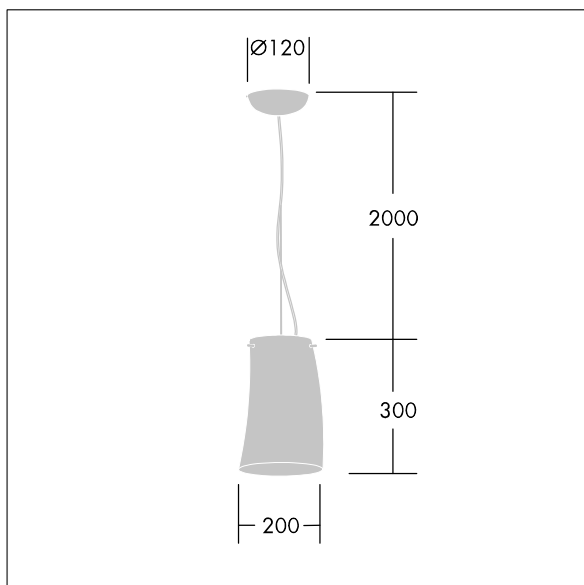

96642773 LYRIC DECO LED1050-830 HF MSU OP

Luminaire décoratif LED suspendu, élégant, de forme tubulaire incurvée. non gradable. Classe électrique I, IP20. Diffuseur : verre opale. Livré avec LED 3 000 K.

Dimensions : Ø200 x 300 mm
 Puissance du luminaire: 18 W
 Flux lumineux du luminaire: 1050 lm
 Efficacité lumineuse du luminaire: 58 lm/W
 Poids : 2,2 kg

TLG_LYRD_F_SUSPPDB.jpg

TLG_LYRD_M_SOSP.wmf

Ce produit contient une source lumineuse de classe d'efficacité énergétique E.