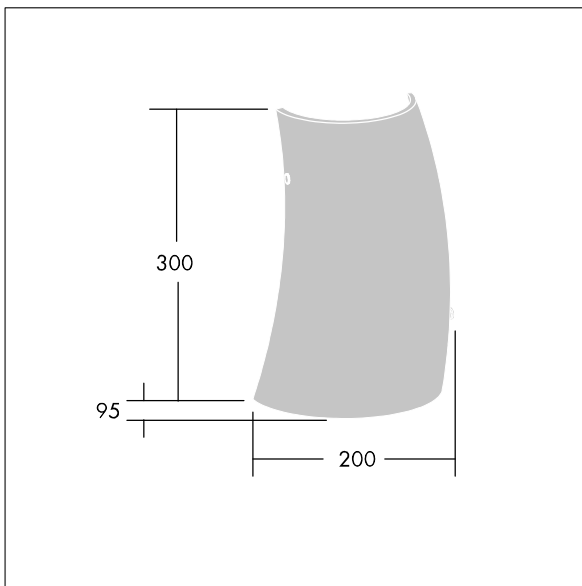

## 96642771 LYRIC DECO LED1550-830 HF MWA-R OP

Luminaire décoratif LED fixation murale, élégant, de forme tubulaire incurvée. non gradable. Classe électrique I, IP20. Diffuseur : verre opale. Livré avec LED 3 000 K.

Dimensions : 200 x 95 x 300 mm  
 Puissance du luminaire: 12,4 W  
 Flux lumineux du luminaire: 1550 lm  
 Efficacité lumineuse du luminaire: 125 lm/W  
 Poids : 1,4 kg

TLG\_LYRD\_F\_WALLPDB.jpg

TLG\_LYRD\_M\_DX\_AP.wmf