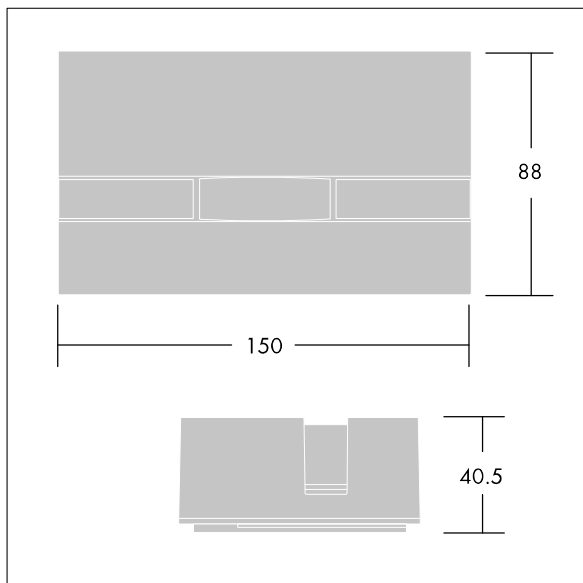

Vioo

96271767 VIOO 1L120 740 LGRY

THORN

Vioo

Petit projecteur LED pour l'éclairage des encadrements de fenêtres. 1 LED entraîné à un courant constant de 1,2 amp. Corps : aluminium fonderie (AB47100) avec résistance élevée à la corrosion, laqué Gris pâle. Verre avant : Polycarbonate (PC). Classe électrique I, IP65, IK10. Pré-câblé avec un câble H05-RNF de 1,5 m. Livré avec LED 4 000 K

Dimensions : 150 x 90 x 40 mm

Puissance du luminaire: 4,7 W

Flux lumineux du luminaire: 200 lm

Efficacité lumineuse du luminaire: 43 lm/W

Poids : 0,71 kg

TLG_VIOO_F_PDB.jpg

TLG_VIOO_M_LD1.wmf

Ce produit contient une source lumineuse de classe d'efficacité énergétique F.