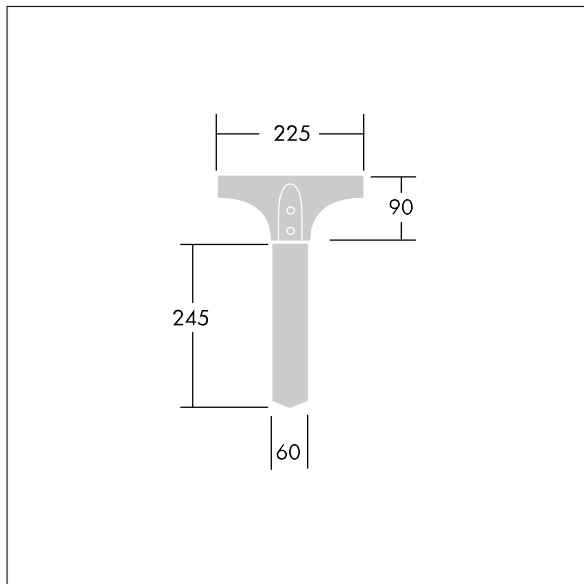

Olsys Area

96262334 OLSYS1 SPIKE

THORN

Olsys Area

Fourche au sol pour luminaire Olsys 1. Livré avec adaptateur de luminaire. En aluminium, thermopoudré proche RAL9006.

TLG_OSYS_M_96262334.wmf

Toutes les valeurs marquées d'un * sont des valeurs nominales. Sauf indication contraire, les valeurs sont applicables pour une température ambiante de 25 °C.