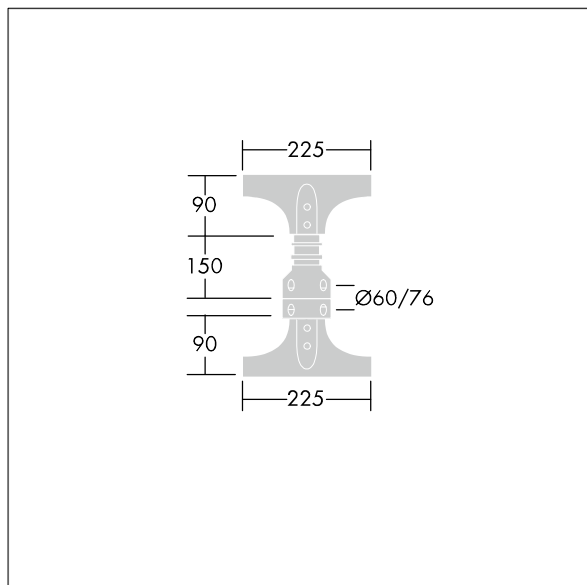

## Olsys Street

Accessoire pour montage top double pour mâts à rotule de 60 ou 76 mm. Livré avec adaptateur(s) de luminaire Olsys 1. En aluminium, thermopoudré proche RAL9006.

TLG\_OSYS\_F\_2DBLEMPTPDB.jpg