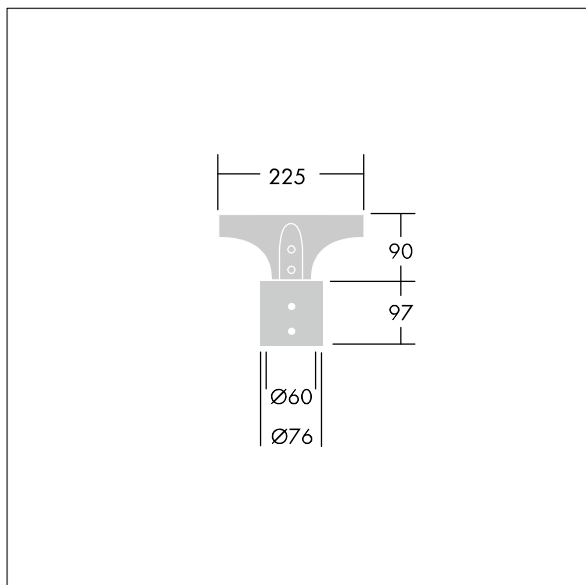

Olsys Street

96262297 <OLSYS1 MLE 60MA

THORN

Olsys Street

Accessoire de fixation pour luminaires Olsys Street.

TLG_OSYS_F_2MTPADPTPDB2.jpg

TLG_OSYS_M_96262297MLE60MA.wmf

Toutes les valeurs marquées d'un * sont des valeurs nominales. Sauf indication contraire, les valeurs sont applicables pour une température ambiante de 25 °C.