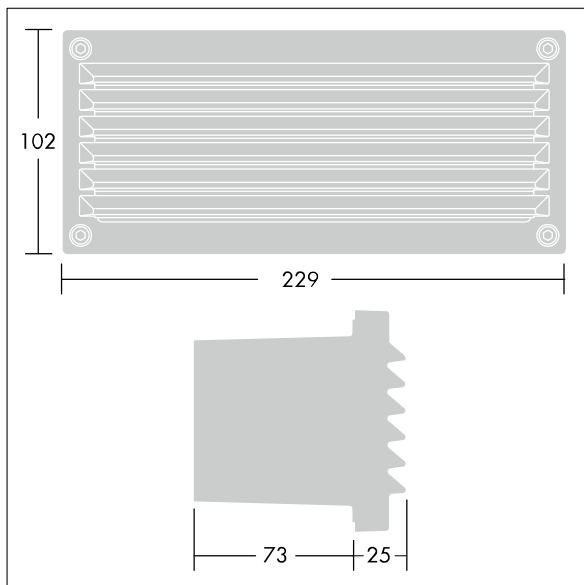

Linn

96262136 LINN RCT GRID FRAME

THORN

Linn

Cadre à grille pour luminaire rectangulaire Linn.

TLG_LINN_F_RCTGRID.jpg

TLG_LINN_M_LDRCTGRID.wmf

Toutes les valeurs marquées d'un * sont des valeurs nominales. Sauf indication contraire, les valeurs sont applicables pour une température ambiante de 25 °C.