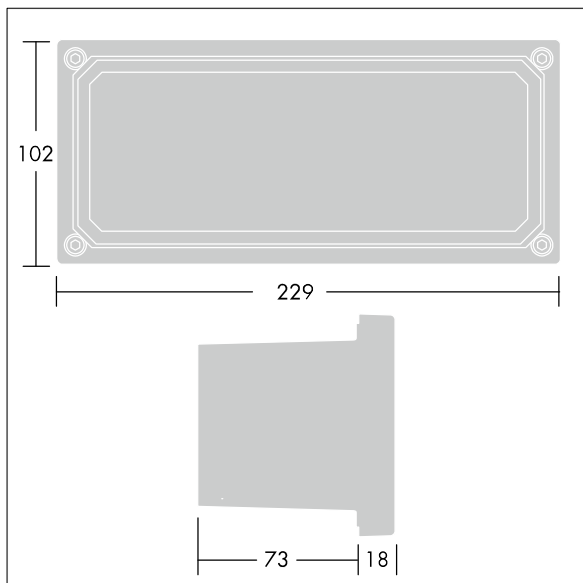

## 96262133 LINN RCT FR GL FRAME

THORN

### Linn

Cadre à verre sablé pour luminaire Linn rectangulaire.

TLG\_LINN\_F\_LEDRECTFR.jpg

TLG\_LINN\_M\_LDRCTGL.wmf

Toutes les valeurs marquées d'un \* sont des valeurs nominales. Sauf indication contraire, les valeurs sont applicables pour une température ambiante de 25 °C.