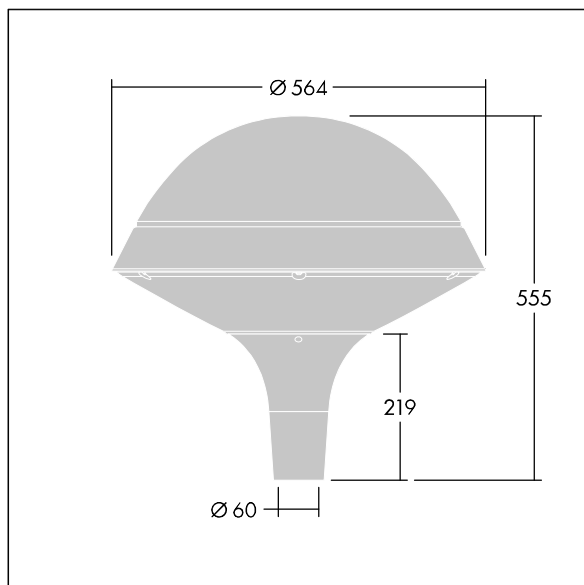

### Plurio

Plurio Direct : Lanterne LED décorative à montage top avec distribution Radialement symétrique. Driver avec 18 LED entraînés à 700mA. Classe électrique I, IP66, IK08. Base : coulé aluminium, thermopoudré gris argent. Chapeau : forme rond, aluminium, texturé gris argent. Diffuseur : anti-UV, transparent Polycarbonate (PC) avec prismes anti-éblouissement. Optique à lentille direct avec réflecteur interne Equipé d'un 50% circuit de réduction de puissance, qui entre en vigueur 3 heures avant et 5 heures après un minuit calculé. Il peut être désactivé à l'installation avec un interrupteur interne facilement accessible. Livré avec LED 4 000 K. Montage top sur mât de Ø 60mm.

Émissions lumineuses vers le haut inférieures à 1 %.

Dimensions : Ø564 x 555 mm

Puissance du luminaire: 39 W

Flux lumineux du luminaire: 4724 lm

Efficacité lumineuse du luminaire: 121 lm/W

Poids : 9,5 kg

Scx : 0.191 m<sup>2</sup>

TLG\_PLRL\_F\_DRC\_GY.jpg

TLG\_PLRL\_M\_DRC\_T60.wmf

Ce produit contient une source lumineuse de classe d'efficacité énergétique D.

Toutes les valeurs marquées d'un \* sont des valeurs nominales. Thorn utilise des composants testés et éprouvés, en provenance des meilleurs fournisseurs. Dans certains cas isolés, il se peut qu'il y ait des pannes de nature technologique au niveau des LED individuels, pendant le cycle de vie nominal du produit. Les normes internationales fixent la tolérance du flux initial et de la charge associée à ± 10 %. Sauf indication contraire, les valeurs sont applicables pour une température ambiante de 25 °C.