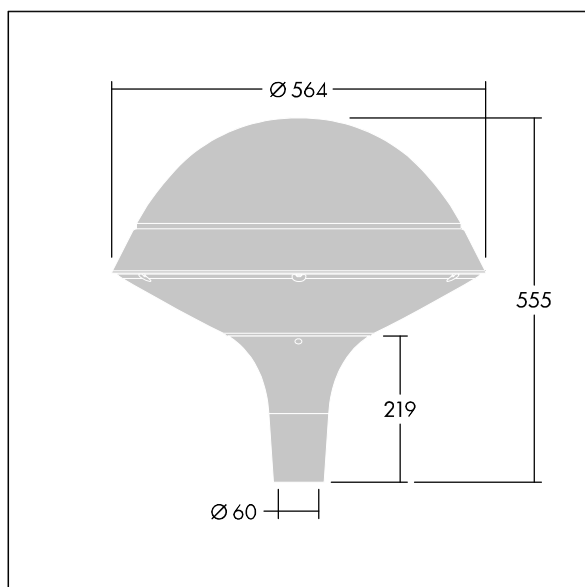

96260700 PLD R 18L70-740 R/S BS 3550 T60 CL2 GY

Plurio

Plurio Direct : Lanterne LED décorative à montage top avec distribution Radialement symétrique. Driver avec 18 LED entraînés à 700mA. Classe électrique II, IP66, IK08. Base : coulé aluminium, thermopoudré gris argent. Chapeau : forme rond, aluminium, texturé gris argent. Diffuseur : anti-UV, transparent Polycarbonate (PC) avec prismes anti-éblouissement. Optique à lentille direct avec réflecteur interne Equipé d'un 50% circuit de réduction de puissance, qui entre en vigueur 3 heures avant et 5 heures après un minuit calculé. Il peut être désactivé à l'installation avec un interrupteur interne facilement accessible. Livré avec LED 4 000 K. Montage top sur mât de Ø 60mm.

Émissions lumineuses vers le haut inférieures à 1 %.

Dimensions : Ø564 x 555 mm

Puissance du luminaire: 39 W

Flux lumineux du luminaire: 4724 lm

Efficacité lumineuse du luminaire: 121 lm/W

Poids : 9,5 kg

Scx : 0.191 m²

TLG_PLRL_F_DRC_GY.jpg

TLG_PLRL_M_DRC_T60.wmf

Ce produit contient une source lumineuse de classe d'efficacité énergétique D.

Toutes les valeurs marquées d'un * sont des valeurs nominales. Thorn utilise des composants testés et éprouvés, en provenance des meilleurs fournisseurs. Dans certains cas isolés, il se peut qu'il y ait des pannes de nature technologique au niveau des LED individuels, pendant le cycle de vie nominal du produit. Les normes internationales fixent la tolérance du flux initial et de la charge associée à $\pm 10\%$. Sauf indication contraire, les valeurs sont applicables pour une température ambiante de 25 °C.